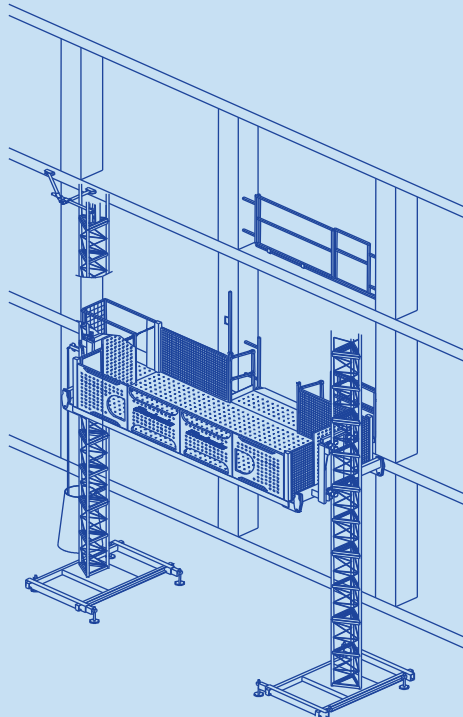

Bob Lift serie EHPM

2500 - 25T / 25R / 35R

Date tehnice EHPM 2500	2500/25T Stâlp.Triung.	2500/25R Stâlp.Rect.	2500/35R Stâlp.Rect.
Omologat pentru transport de persoane și materiale			
Capacitate maximă de încărcare	2.500 Kg	2.500 Kg	3.500 Kg
Viteză de ridicare	12 m/min	12 m/min	12 m/min
Înălțime maximă de lucru (coloană ancorată)	160 m	160 m	160 m
Distanță maximă între punctele de ancorare	3 m	3 m	3 m
Înălțime maximă liberă (neancorată)	3 m	3 m	3 m
Dimensiuni cabină	3,200x2,140 m 4,700x2,140 m	3,200x2,140 m 4,700x2,140 m	3,200x4,200 m
Gabarit	4,954x2,301 m 6,454x2,301 m	4,954x2,301 m 6,454x2,301 m	3,540x5,100 m
Putere absorbită (motoare electrice)	4x3 kW	4x3 kW	6x4 kW
Putere instalată	20 kW	20 kW	30 kW
Tensiune de alimentare	380/415V 50/60Hz 3ph	380/415V 50/60Hz 3ph	380/415V 50/60Hz 3ph
Greutate totală - unitate de bază	2.850 Kg	2.950 Kg	3.650 Kg
Greutate tronson coloană	49 Kg	61 Kg	61 Kg
Lungime tronson coloană	1,458 m	1,458 m	1,458 m

Echipeamente la cerere

Ușă de acces pe etaj care cuprinde: instalație electrică, panou de comandă, limitator de nivel.

Prelungitoare electrice pentru distanțe mai mari de 5 m între porțile de acces sau unitatea de bază.

EUROHOIST
hi - tech heights

PRODUCĂTOR

GRUPPO
Electroelsa

ITALIA

Bob Lift serie EHPM

2500 - 25T / 25R / 35R

Ideal pentru transport la înălțime - persoane și materiale

Se poate folosi la structuri cu schele clasice, pentru transport de materiale și persoane.

Reduce costul manipulării de materiale și conferă o creștere a vitezei de execuție.

Poate fi comandat de la sol sau etaje, fără a fi nevoie de om la bord.

Cost de întreținere foarte redus.

Dimensiunea mare a cabinei permite încărcarea directă a paleților cu stivuitorul.