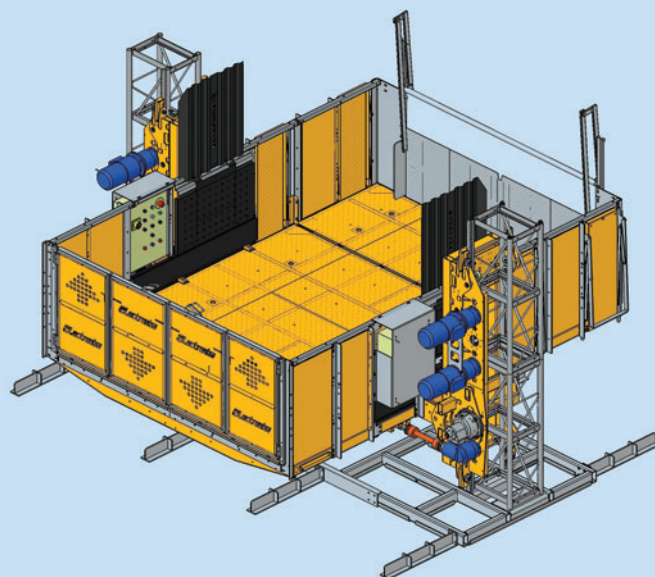

Bob Lift serie EHPM

2500 - 25T / 25R / 35R

Date tehnice EHPM 2500	2500/25T Stâlp.Triung.	2500/25R Stâlp.Rect.	2500/35R Stâlp.Rect.
Omologat pentru transport de persoane și materiale			
Capacitate maximă de încărcare	2.500 Kg	2.500 Kg	3.500 Kg
Viteză de ridicare	12 m/min	12 m/min	12 m/min
Înălțime maximă de lucru (coloană ancorată)	160 m	160 m	160 m
Distanță maximă între punctele de ancorare	3 m	3 m	3 m
Înălțime maximă liberă (neancorată)	3 m	3 m	3 m
Dimensiuni cabină	3,200x2,140 m 4,700x2,140 m	3,200x2,140 m 4,700x2,140 m	3,200x4,200 m
Gabarit	4,954x2,301 m 6,454x2,301 m	4,954x2,301 m 6,454x2,301 m	3,540x5,100 m
Putere absorbită (motoare electrice)	4x3 kW	4x3 kW	6x4 kW
Putere instalată	20 kW	20 kW	30 kW
Tensiune de alimentare	380/415V 50/60Hz 3ph	380/415V 50/60Hz 3ph	380/415V 50/60Hz 3ph
Greutate totală - unitate de bază	2.850 Kg	2.950 Kg	3.650 Kg
Greutate tronson coloană	49 Kg	61 Kg	61 Kg
Lungime tronson coloană	1,458 m	1,458 m	1,458 m

Echipeamente la cerere

Ușă de acces pe etaj care cuprinde: instalație electrică, panou de comandă, limitator de nivel.

Prelungitoare electrice pentru distanțe mai mari de 5 m între porțile de acces sau unitatea de bază.

EUROHOIST
hi - tech heights

PRODUCĂTOR

GRUPPO
Electroelsa

ITALIA

Bob Lift serie EHPM

2500 - 25T / 25R / 35R

Ideal pentru transport la înălțime - persoane și materiale

Se poate folosi la structuri cu schele clasice, pentru transport de materiale și persoane.

Montaj rapid și sigur, direct din interiorul cabinei, efectuat manual de doar două persoane fără a se utiliza macara sau alte utilaje.

Datorită modularii elementelor componente, sistemul este extensibil oferind o maximă varietate în utilizări reducând investițiile.