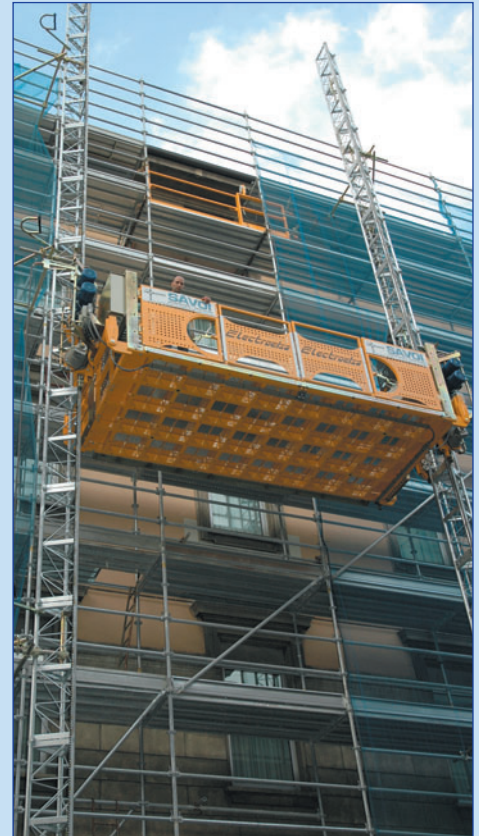

Montaj rapid și sigur, direct din interiorul cabinei, efectuat manual de doar două persoane fără a se utiliza macara sau alte utilaje.

Datorită modularii elementelor componente, sistemul este extensibil oferind o maximă varietate în utilizări reducând investițiile.

Importator unic pentru România

Italia Star Com Due s.r.l.

ILFOV - ROMÂNIA

Șos. București nr. 18
Loc. Ciorogârla
Cod poștal 077055

Tel: 004/021 - 433 03 27
Fax: 004/021 - 433 03 26
E-mail: info@italiastar.ro

EUROHOIST
hi - tech heights

PRODUCĂTOR

GRUPPO
Electroelsa

ITALIA