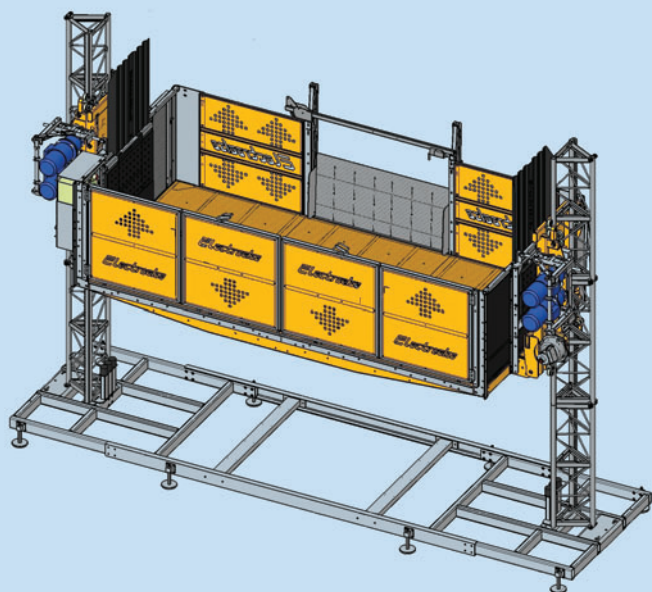

Bob Lift serie EHPM

2500 - 25T / 25R / 35R

Date tehnice EHPM 2500	2500/25T Stâlp.Triung.	2500/25R Stâlp.Rect.	2500/35R Stâlp.Rect.
Omologat pentru transport de persoane și materiale			
Capacitate maximă de încărcare	2.500 Kg	2.500 Kg	3.500 Kg
Viteză de ridicare	12 m/min	12 m/min	12 m/min
Înălțime maximă de lucru (coloană ancorată)	160 m	160 m	160 m
Distanță maximă între punctele de ancorare	3 m	3 m	3 m
Înălțime maximă liberă (neancorată)	3 m	3 m	3 m
Dimensiuni cabină	3,200x2,140 m 4,700x2,140 m	3,200x2,140 m 4,700x2,140 m	3,200x4,200 m
Gabarit	4,954x2,301 m 6,454x2,301 m	4,954x2,301 m 6,454x2,301 m	3,540x5,100 m
Putere absorbită (motoare electrice)	4x3 kW	4x3 kW	6x4 kW
Putere instalată	20 kW	20 kW	30 kW
Tensiune de alimentare	380/415V 50/60Hz 3ph	380/415V 50/60Hz 3ph	380/415V 50/60Hz 3ph
Greutate totală - unitate de bază	2.850 Kg	2.950 Kg	3.650 Kg
Greutate tronson coloană	49 Kg	61 Kg	61 Kg
Lungime tronson coloană	1,458 m	1,458 m	1,458 m

Echipeamente la cerere

Ușă de acces pe etaj care cuprinde: instalație electrică, panou de comandă, limitator de nivel.

Prelungitoare electrice pentru distanțe mai mari de 5 m între porțile de acces sau unitatea de bază.

EUROHOIST
hi - tech heights

PRODUCĂTOR

GRUPPO
Electroelsa

ITALIA

Bob Lift serie EHPM

2500 - 25T / 25R / 35R

Ideal pentru transport la înălțime - persoane și materiale

Se poate folosi la structuri cu schele clasice, pentru transport de materiale și persoane.

Montaj rapid și sigur, direct din interiorul cabinei, efectuat manual de doar două persoane fără a se utiliza macara sau alte utilaje.

Datorită modularii elementelor componente, sistemul este extensibil oferind o maximă varietate în utilizări reducând investițiile.