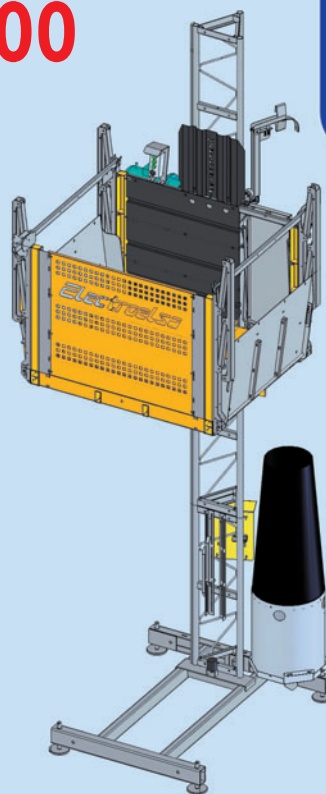

Bob Lift serie EHPM

Monofazic 400 Mini / 400

Trifazic 500 / 700

Date tehnice serie EHPM	400 Mini Monofazic	400 Monofazic	500	700
Omologat pentru transport de persoane și materiale				
Capacitate maximă de încărcare	400 Kg	400 Kg	500 Kg	700 Kg
Viteză de ridicare	12 m/min	12 m/min	12 m/min	12 m/min
Înălțime maximă de lucru (coloană ancorată)	160 m	160 m	160 m	160 m
Distanță maximă între punctele de ancorare	6 m	6 m	6 m	6 m
Înălțime maximă liberă (neancorată)	6 m	6 m	6 m	6 m
Dimensiuni interne cabină	1,350x0,931 m	1,580x1,340 m	1,580x1,340 m	1,730x1,340 m
Gabarit	1,510x1,562 m	1,840x2,125 m	1,840x2,125 m	2,000x2,125 m
Putere absorbită (motoare electrice)	1x1,5 kW	1x2,2 kW	1x2,2 kW	1x3 kW
Putere instalată	3 kW	3 kW	4,5 kW	4,5 kW
Tensiune de alimentare	220/230 V 50/60 Hz 1 ph	220/230 V 50/60 Hz 1 ph	380/415 V 50/60 Hz 3 ph	380/415 V 50/60 Hz 3 ph
Greutate totală - unitate de bază	580 Kg	740 Kg	740 Kg	980 Kg
Greutate tronson coloană	40 Kg	40 Kg	40 Kg	40 Kg
Lungime tronson coloană	1,458 m	1,458 m	1,458 m	1,458 m

Echipamente la cerere

Ușă de acces pe etaj care cuprinde: instalație electrică, panou de comandă, limitator de nivel.
Prelungitoare electrice pentru distanțe mai mari de 5 m între porțile de acces sau unitatea de bază.

PRODUCĂTOR
GRUPPO
Electroelze
ITALIA

Bob Lift serie EHPM

Monofazic 400 Mini / 400

Trifazic 500 / 700

Italia Star
www.italiastar.ro

Ideal pentru transport la înălțime - persoane și materiale

Se poate folosi la structuri cu schele clasice, pentru transport de materiale și persoane.