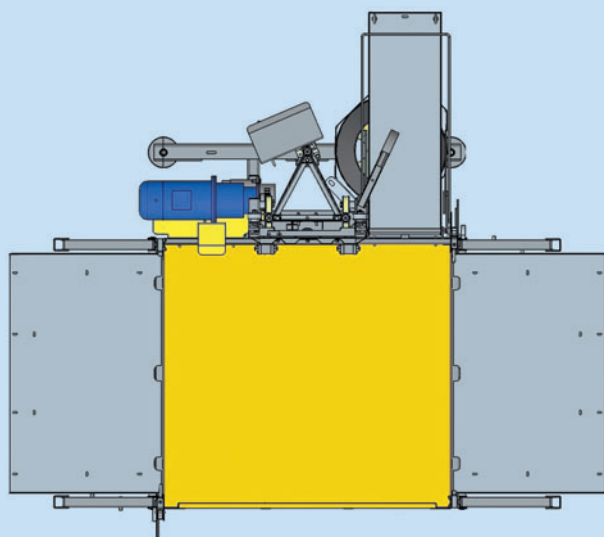

Bob Lift serie EHPM

Monofazic 400 Mini / 400

Trifazic 500 / 700

Date tehnice serie EHPM	400 Mini Monofazic	400 Monofazic	500	700
Omologat pentru transport de persoane și materiale				
Capacitate maximă de încărcare	400 Kg	400 Kg	500 Kg	700 Kg
Viteză de ridicare	12 m/min	12 m/min	12 m/min	12 m/min
Înălțime maximă de lucru (coloană ancorată)	160 m	160 m	160 m	160 m
Distanță maximă între punctele de ancorare	6 m	6 m	6 m	6 m
Înălțime maximă liberă (neancorată)	6 m	6 m	6 m	6 m
Dimensiuni interne cabină	1,350x0,931 m	1,580x1,340 m	1,580x1,340 m	1,730x1,340 m
Gabarit	1,510x1,562 m	1,840x2,125 m	1,840x2,125 m	2,000x2,125 m
Putere absorbită (motoare electrice)	1x1,5 kW	1x2,2 kW	1x2,2 kW	1x3 kW
Putere instalată	3 kW	3 kW	4,5 kW	4,5 kW
Tensiune de alimentare	220/230 V 50/60 Hz 1 ph	220/230 V 50/60 Hz 1 ph	380/415 V 50/60 Hz 3 ph	380/415 V 50/60 Hz 3 ph
Greutate totală - unitate de bază	580 Kg	740 Kg	740 Kg	980 Kg
Greutate tronson coloană	40 Kg	40 Kg	40 Kg	40 Kg
Lungime tronson coloană	1,458 m	1,458 m	1,458 m	1,458 m

Echipamente la cerere

Ușă de acces pe etaj care cuprinde: instalație electrică, panou de comandă, limitator de nivel.
Prelungitoare electrice pentru distanțe mai mari de 5 m între porțile de acces sau unitatea de bază.

PRODUCĂTOR
GRUPPO
Electroelze
ITALIA

Bob Lift serie EHPM

Monofazic 400 Mini / 400

Trifazic 500 / 700

Italia Star
www.italiastar.ro

Ideal pentru transport la înălțime - persoane și materiale

Se poate folosi la structuri cu schele clasice, pentru transport de materiale și persoane.

Montaj rapid și sigur, direct din interiorul cabinei, efectuat manual de doar două persoane fără a se utiliza macara sau alte utilaje.

Datorită modularii elementelor componente, sistemul este extensibil oferind o maximă varietate în utilizări reducând investițiile.