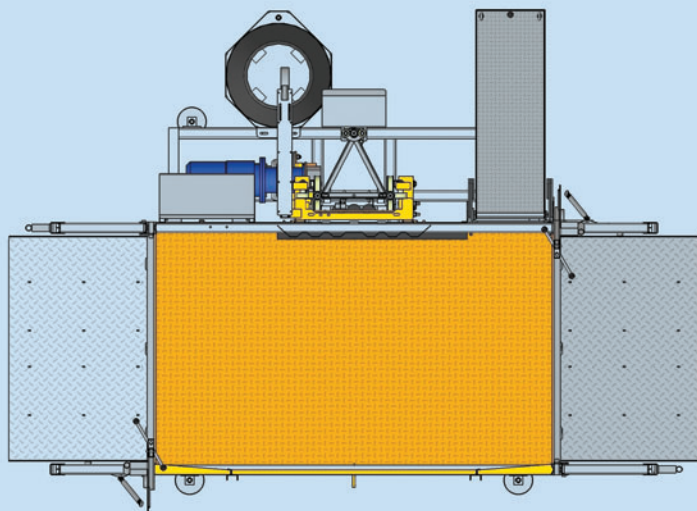

Bob Lift serie EHPM

Trifazic 900 / 1200

**Italia
Star**
www.italiastar.ro

Date tehnice serie EHPM

	900	1200
Omologat pentru transport de persoane și materiale		
Capacitate maximă de încărcare	900 Kg	1.200 Kg
Capacitate maximă de încărcare cu limitator de sarcină	-	1.500 Kg
Viteză de ridicare	12 m/min	12 m/min
Înălțime maximă de lucru (coloană ancorată)	160 m	160 m
Distanță maximă între punctele de ancorare	6 m	6 m
Înălțime maximă liberă (neancorată)	6 m	6 m
Dimensiuni interne cabină	1,880x1,340 m	2,280x1,340 m
Gabarit	2,052x2,625 m	2,452x2,643 m
Putere absorbită (motoare electrice)	1x4 kW	2x3 kW
Putere instalată	6 kW	10 kW
Tensiune de alimentare	380/415 V 50/60 Hz 3 ph	380/415 V 50/60 Hz 3 ph
Greutate totală – unitate de bază	1040 Kg	1150 Kg
Greutate tronson coloană	49 Kg	49 Kg
Lungime tronson coloană	1,458 m	1,458 m

Echipeamente la cerere

Limitator de sarcină.

Ușă de acces pe etaj care cuprinde: instalație electrică, panou de comandă, limitator de nivel.

Prelungitoare electrice pentru distanțe mai mari de 5 m între porțile de acces sau unitatea de bază.

EUROHOIST
hi - tech heights

PRODUCĂTOR

GRUPPO
Electroelsa

ITALIA

Bob Lift serie EHPM

Trifazic 900 / 1200

Ideal pentru transport la înălțime - persoane și materiale

Montaj rapid și sigur, direct din interiorul cabinei, efectuat manual de doar două persoane fără a se utiliza macara sau alte utilaje.