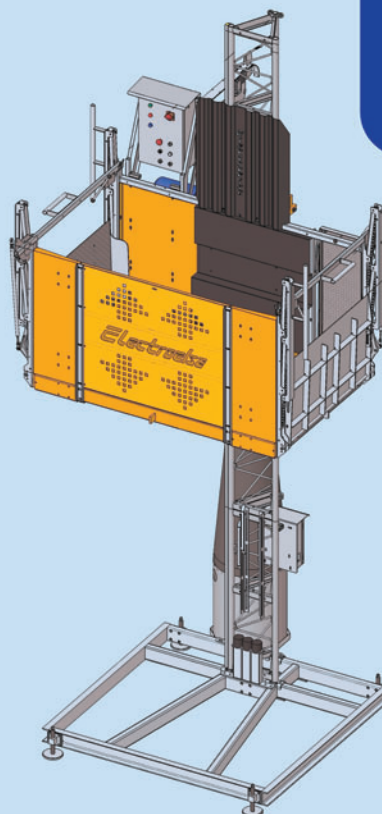

Bob Lift serie EHPM

Trifazic 900 / 1200

**Italia
Star**
www.italiastar.ro

Date tehnice serie EHPM

	900	1200
Omologat pentru transport de persoane și materiale		
Capacitate maximă de încărcare	900 Kg	1.200 Kg
Capacitate maximă de încărcare cu limitator de sarcină	-	1.500 Kg
Viteză de ridicare	12 m/min	12 m/min
Înălțime maximă de lucru (coloană ancorată)	160 m	160 m
Distanță maximă între punctele de ancorare	6 m	6 m
Înălțime maximă liberă (neancorată)	6 m	6 m
Dimensiuni interne cabină	1,880x1,340 m	2,280x1,340 m
Gabarit	2,052x2,625 m	2,452x2,643 m
Putere absorbită (motoare electrice)	1x4 kW	2x3 kW
Putere instalată	6 kW	10 kW
Tensiune de alimentare	380/415 V 50/60 Hz 3 ph	380/415 V 50/60 Hz 3 ph
Greutate totală – unitate de bază	1040 Kg	1150 Kg
Greutate tronson coloană	49 Kg	49 Kg
Lungime tronson coloană	1,458 m	1,458 m

Echipeamente la cerere

Limitator de sarcină.

Ușă de acces pe etaj care cuprinde: instalație electrică, panou de comandă, limitator de nivel.

Prelungitoare electrice pentru distanțe mai mari de 5 m între porțile de acces sau unitatea de bază.

EUROHOIST
hi - tech heights

PRODUCĂTOR

GRUPPO
Electroelsa

ITALIA

Bob Lift serie EHPM

Trifazic 900 / 1200

Ideal pentru transport la înălțime - persoane și materiale

Montaj rapid și sigur, direct din interiorul cabinei, efectuat manual de doar două persoane fără a se utiliza macara sau alte utilaje.