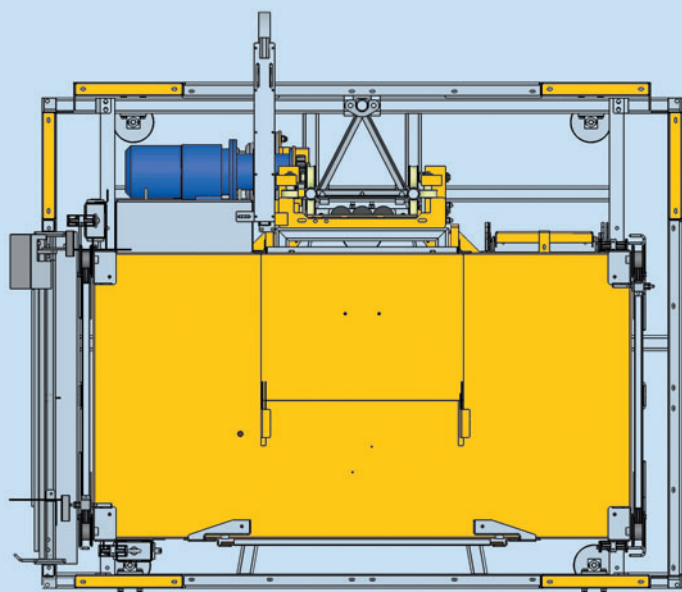

Ascensoare serie EHP

400 - 800 - 1500/2 - 1500/3

www.italiastar.ro

Date tehnice EHP	400	800	1500/2	1500/3
Omologat pentru transport de persoane și materiale				
Capacitate maximă de încărcare	400 Kg sau 5 Persoane	800 Kg sau 10 Persoane	1.500 Kg sau 14 Persoane	1.500 Kg sau 17 Persoane
Capacitate maximă de încărcare cu limitator de sarcină și inverter	400 Kg sau 5 Persoane	1.000 Kg sau 10 Persoane	2.000 Kg sau 14 Persoane	2.000 Kg sau 17 Persoane
Viteză de ridicare	25/30 m/min	25/30 m/min	25/40 m/min	25/40 m/min
Înălțime maximă de lucru (coloană ancorată)	160 m	160 m	160 m	160 m
Distanță maximă între punctele de ancorare	6 m	6 m	6 m	6 m
Înălțime maximă liberă (neancorată)	6 m	6 m	6 m	6 m
Dimensiuni cabină	1,120x1,650 m	1,120x2,095 m	1,400x2,200 m	1,400x3,000 m
Gabarit	1,960x2,040 m	1,960x2,515 m	2,310x2,600 m	2,310x3,290 m
Putere absorbită (motoare electrice)	1x4 kW	2x4 kW	3x5,5 kW	3x5,5 kW
Putere instalată	6 kW	12 kW	20 kW	20 kW
Tensiune de alimentare	380/415 V 50/60 Hz 3 ph	380/415 V 50/60 Hz 3 ph	380/415 V 50/60 Hz 3 ph	380/415 V 50/60 Hz 3 ph
Greutate totală – unitate de bază	1.500 Kg	1.700 Kg	2.500 Kg	3.000 Kg
Greutate tronson coloană	49 Kg	49 Kg	61 Kg	61 Kg
Lungime tronson coloană	1,458 m	1,458 m	1,458 m	1,458 m

Echipament la cerere

Ușă de acces pe etaj care cuprinde: instalație electrică, panou comandă, limitator de nivel.
Prelungitoare electrice pentru distanțe mai mari de 5m între porțile de acces sau unitatea de bază.
Limitator de sarcină / Inverter: Variator de frecvență, reduce șocurile la plecare și la oprire modifică viteza de deplasare în funcție de încărcătură (25 - 40 m/min). / PLC: permite programarea stațiilor pe etaje.

**Ideale pentru clădiri
de mari înălțimi.**

**Capacitate
de transport
până la 1.500 Kg
sau 14 persoane.**

**Montaj rapid și sigur,
direct din interiorul
cabinei, efectuat manual
de doar două persoane
fără a se utiliza macara
sau alte utilaje.**