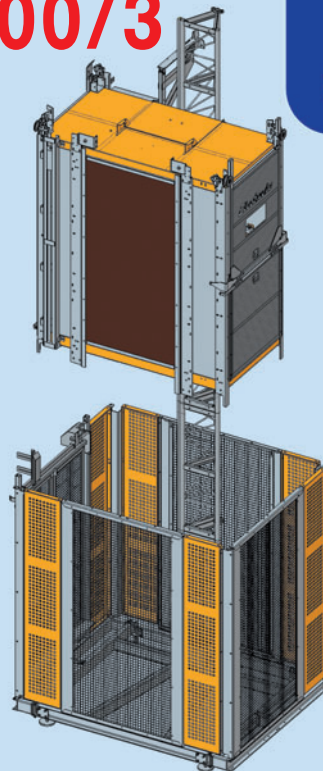

Ascensoare serie EHP

400 - 800 - 1500/2 - 1500/3

www.italiastar.ro

Date tehnice EHP	400	800	1500/2	1500/3
Omologat pentru transport de persoane și materiale				
Capacitate maximă de încărcare	400 Kg sau 5 Persoane	800 Kg sau 10 Persoane	1.500 Kg sau 14 Persoane	1.500 Kg sau 17 Persoane
Capacitate maximă de încărcare cu limitator de sarcină și inverter	400 Kg sau 5 Persoane	1.000 Kg sau 10 Persoane	2.000 Kg sau 14 Persoane	2.000 Kg sau 17 Persoane
Viteză de ridicare	25/30 m/min	25/30 m/min	25/40 m/min	25/40 m/min
Înălțime maximă de lucru (coloană ancorată)	160 m	160 m	160 m	160 m
Distanță maximă între punctele de ancorare	6 m	6 m	6 m	6 m
Înălțime maximă liberă (neancorată)	6 m	6 m	6 m	6 m
Dimensiuni cabină	1,120x1,650 m	1,120x2,095 m	1,400x2,200 m	1,400x3,000 m
Gabarit	1,960x2,040 m	1,960x2,515 m	2,310x2,600 m	2,310x3,290 m
Putere absorbită (motoare electrice)	1x4 kW	2x4 kW	3x5,5 kW	3x5,5 kW
Putere instalată	6 kW	12 kW	20 kW	20 kW
Tensiune de alimentare	380/415 V 50/60 Hz 3 ph	380/415 V 50/60 Hz 3 ph	380/415 V 50/60 Hz 3 ph	380/415 V 50/60 Hz 3 ph
Greutate totală – unitate de bază	1.500 Kg	1.700 Kg	2.500 Kg	3.000 Kg
Greutate tronson coloană	49 Kg	49 Kg	61 Kg	61 Kg
Lungime tronson coloană	1,458 m	1,458 m	1,458 m	1,458 m

Echipament la cerere

Ușă de acces pe etaj care cuprinde: instalație electrică, panou comandă, limitator de nivel.
Prelungitoare electrice pentru distanțe mai mari de 5m între porțile de acces sau unitatea de bază.
Limitator de sarcină / Inverter: Variator de frecvență, reduce șocurile la plecare și la oprire modifică viteza de deplasare în funcție de încărcătură (25 - 40 m/min). / PLC: permite programarea stațiilor pe etaje.

**Ideale pentru clădiri
de mari înălțimi.**

**Capacitate
de transport
până la 1.500 Kg
sau 14 persoane.**

**Montaj rapid și sigur,
direct din interiorul
cabinei, efectuat manual
de doar două persoane
fără a se utiliza macara
sau alte utilaje.**