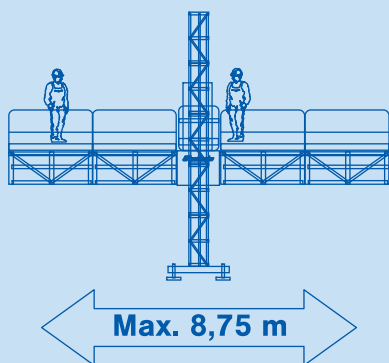

Monocoloană