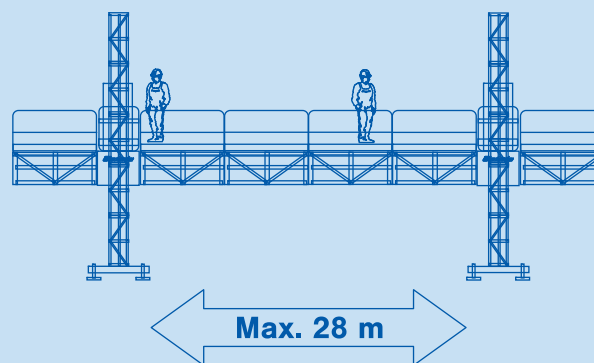

Bicoloană

Date tehnice serie EP-3125

Monocoloană

Bicoloană

Omologat pentru transport persoane și materiale

Lungime platformă min./max. 2,74 - 8,75 m 9,85 - 28,01 m

Lățime platformă 1 m 1 m

Lățime standard a extensiilor platformei 1 m 1 m

Lățime maximă a extensiilor platformei 2,5 m 2,5 m

Capacitate maximă de încărcare 1.650 Kg 3.500 Kg

Înălțime maximă de lucru (coloană ancorată) 120 m 120 m

Distanță maximă între punctele de ancorare 6 m 6 m

Înălțime maximă liberă (neancorată) 6 m 6 m

Viteza de ridicare 10,6 m/min 10,6 m/min

Putere absorbită (motoare electrice) 2 x 2,2 KW 4 x 2,2 KW

Putere instalată 6 KW 10 KW

Tensiune de alimentare 380 V + 10% Trif. 380 V + 10% Trif.

Greutate tronson coloană 49 kg 49 kg

Lungime tronson coloană 1.49 m 1.49 m

Echipeamente la cerere

Kit pentru transformarea unei platforme bicoloană în două platforme monocoloană.

Suport pentru mărirea extensiilor platformei la 2,5 m.

Importator unic pentru România

Italia Star Com Due s.r.l.

ILFOV - ROMÂNIA

Sos. București nr. 18
Loc. Ciorogârla
Cod poștal 077055

Tel: 004/021 - 433 03 27
Fax: 004/021 - 433 03 26
E-mail: info@italiastar.ro