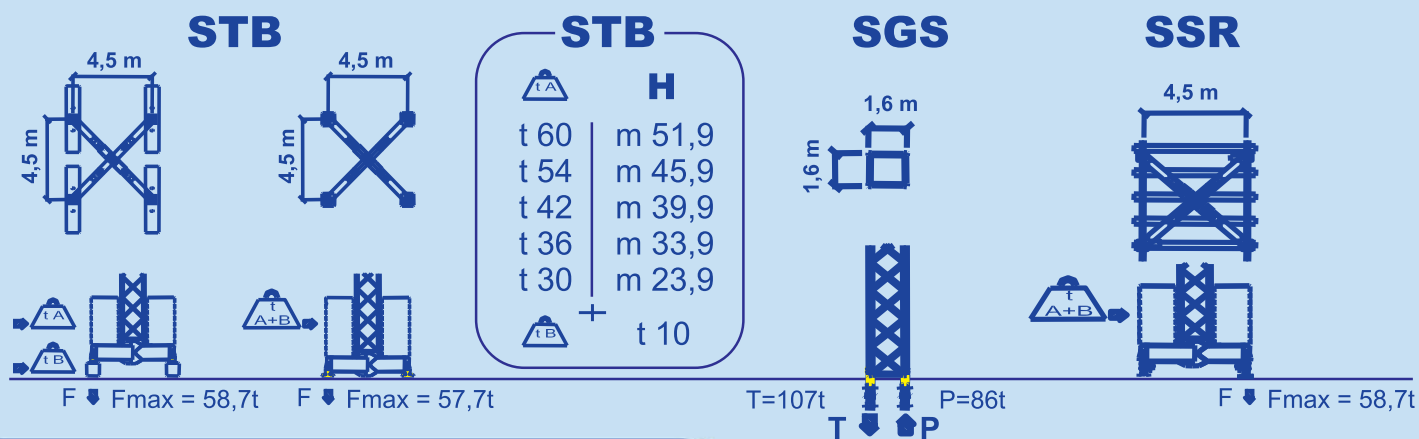

Importator unic pentru România

Italia Star Com Due s.r.l.

ILFOV - ROMÂNIA

Șos. București nr. 18
Loc. Ciorogârla
Cod poștal 077055

Tel: 004/021 - 433 03 27
Fax: 004/021 - 433 03 26
E-mail: info@italiastar.ro

PRODUCĂTOR

ITALIA