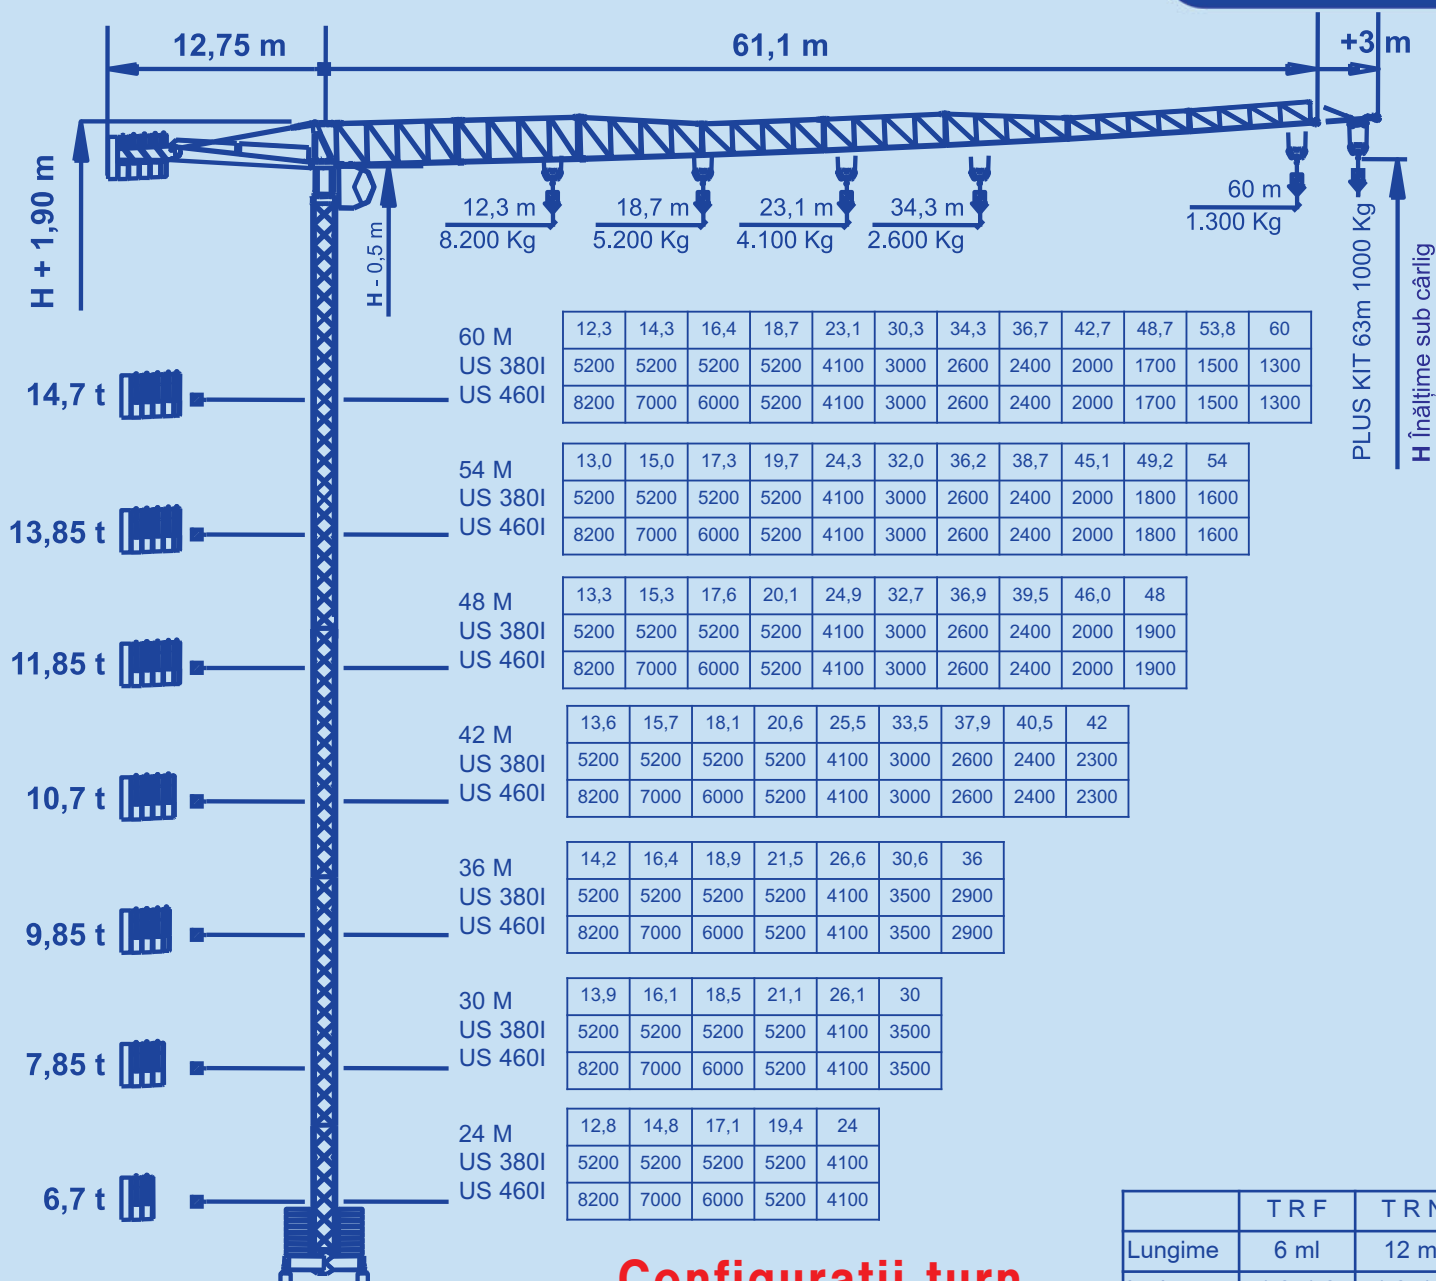

Macara Turn SKY600

Lungime braț și sarcini

www.italiastar.ro

Configurații turn

	Înălțime liberă (turn fără ancorare)						Înălțime cu ancorare					
H. fără Bază SGN	20,3 ml	26,3 ml	32,3 ml	38,3 ml	44,3 ml	50,3 ml	56,3 ml	62,3 ml	68,3 ml	74,3 ml	80,3 ml	
H. cu Bază SSB-SBB	21,9 ml	27,9 ml	33,9 ml	39,9 ml	45,9 ml	51,9 ml	-	-	-	-	-	
Compoziție turn	1 TRF + 1 TRN	2 TRN	1 TRF + 2 TRN	3 TRN	1 TRF + 3 TRN	4 TRN	1 TRF + 4 TRN	5 TRN	1 TRF + 5 TRN	6 TRN	1 TRF + 6 TRN	

PRODUCĂTOR

ITALIA

Macara Turn SKY600

www.italiastar.ro

Grup motor	US 380 I			US 460 I			
	standard			la cerere			
Date electrice	400 V (+5% -5%) 50Hz			400 V (+5% -5%) 50Hz			
	31 kW Trifazic			45 kW Trifazic			
	m/min	Kg	kW	m/min	Kg	kW	
Ridicare	7	2600	18	7	4100	30	
	32	2600		36	4100		
	52	1200		58	2400		
	76	650		82	1200		
	Variator de frecvență						
	3,5	5200	18	3,5	8200	30	
	16	5200		18	8200		
	26	2400		29	4800		
	38	1300		41	2400		
	Variator de frecvență						
Translație cărucior	10	2600	2,2	20	2600	5,2	
	26	2600		35	2600		
	50	1300		72	1300		
Rotire	0,3 - 0,8 rpm			2x65 Nm			
	ELECTRONIC SENSITIVE SLEWING						
Translație pe șină	17,0 m/min			2 x 3 kW			

- Montaj cu automacara de dimensiuni reduse.
- Posibilitate de montaj a brațului întreg, complet asamblat la sol cu cabluri, cărucior și accesorii, sau pe fiecare element, fără a fi necesar spațiu la sol.
- Posibilitate de montare parțială a brațului pe module la lungimea dorită.
- Posibilitate de montare pe baze sau direct cu fundație din beton.
- Disponibilitate de grupuri motoare diferite.
- Rotire electronică cu micro-viteză.
- Înălțime mare de lucru fără ancorare.