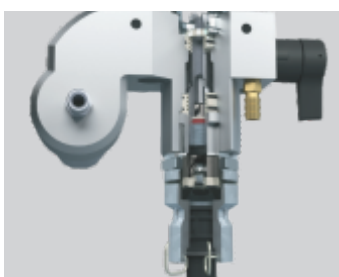

Quad+ Packings / Cilindru Permalife

Cilindru fara consumabile ce nu se uzeaza si carcasa autoajustabila ce asigura cea mai o durata de viata indelungata cu cel mai mic cost de reparatie din industrie.