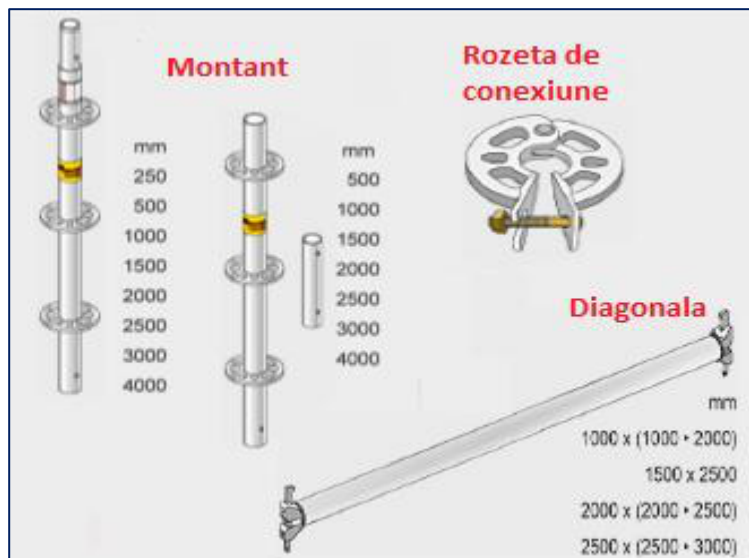

Tip MULTICOM

Utilizare pentru
exterior si interior

Schela multidirectionala se compune din montanti de diferite dimensiuni pe care sunt inserate rozete de conexiune pentru diverse unghiuri, in care se conecteaza diagonale si sisteme de rigidizare.

Schela multidirectionala ofera posibilitatea de a urmari aproape orice forma si dimensiune de fatada, facilitand astfel accesul si executia celor mai complexe tipodimensiuni

Sistemul de clipsare a diagonalelor in rozetele de conexiune se realizeaza rapid si sigur, se pot realiza planuri de lucru la fiecare 50cm (in cazul schelei modulare - doar la 200 cm)