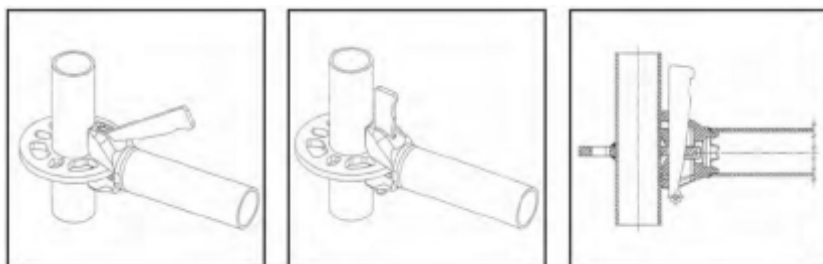

Tip MULTICOM

Utilizare pentru
exterior si interior

Schela multidirectionala se compune din montanti de diferite dimensiuni pe care sunt inserate rozete de conexiune pentru diverse unghiuri, in care se conecteaza diagonale si sisteme de rigidizare.

Schela multidirectionala ofera posibilitatea de a urmari aproape orice forma si dimensiune de fatada, facilitand astfel accesul si executia celor mai complexe tipodimensiuni

Sistemul de clipsare a diagonalelor in rozetele de conexiune se realizeaza rapid si sigur, se pot realiza planuri de lucru la fiecare 50cm (in cazul schelei modulare - doar la 200 cm)