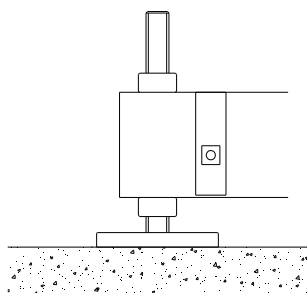

EHPM 1000 mini

Compatibil cu:

EHM 400mini
EHM 800mini
EHM 500
EHM 700
EHPM 400mini
EHPM 800mini
EHPM 500
EHPM 700

Posibilitati de acces a cabinei

Kit de roți pentru o mutare usoara
in cadrul santierului

Element de calare