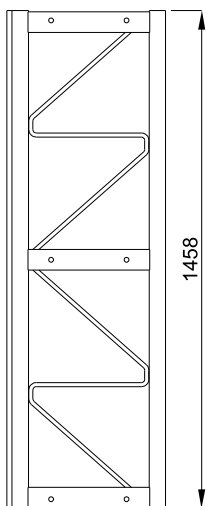

EHPM 1000 mini

Compatibil cu:

EHM 400mini
EHM 800mini
EHM 500
EHM 700
EHPM 400mini
EHPM 800mini
EHPM 500
EHPM 700