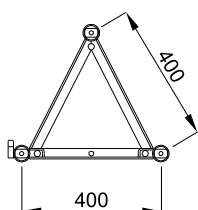

Posibilitati de acces a cabinei