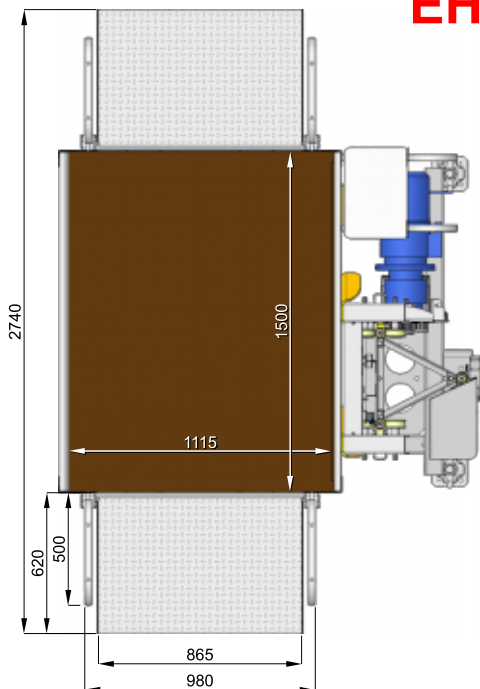

EHPM 1000 mini

	+600 kg	+900 kg	EHPM
	+500 kg	+800 kg	
	+400 kg	+700 kg	
	+300 kg	+500 kg	
	+200 kg	+500 kg	
	+100 kg	+400 kg	
	+0 kg	+300 kg	
	/	+200 kg	

Greutate echipament de baza 740 kg.

Platforma pentru transport materiale

Dati tehnici	Technical Data	Données Techniques	Date Tehnice	EHPM 1000 mini	EHPM 1000 mini	EHPM 1000 mini plus
Capacità di carico	Capacity	Charge Nominale	Capacitate	700 kg	1000 kg	1000 kg
Velocità di sollevamento	Lifting speed	Vitesse de lévage	Viteza ridicare	12 m/min	12 m/min	20 m/min
Massima altezza ancorata	Max anchored height	Hauter max avec ancrages	Inaltime max. ancorat	160 m	160 m	160 m
Dimensioni interne cesta	Platform dimensions	Dimensions du plancher	Dimensiuni interne cabina	1.58 x 1.20 m	1.58 x 1.20 m	1.58 x 1.20 m
Tensione alimentazione	Input power range	Tension d'alimentation	Tensiune alimentare	230V / 50Hz	400V / 50 Hz	400V / 50 Hz
Interruttore protezione linea	Protection switch	Interrupteur de protection	Intrerupator de protectie	16 A	16 A	16 A
Potenza servizio continuo	Power of the motors	Puissance des moteurs	Puterea motoarelor	1 x 2,2 kW	1 x 4 kW	1 x 5,5 kW
Corrente di spunto	Starting current	Ampérage au démarrage	Amperaj	56 A	50 A	50 A
Minima potenza di linea consigliata	Minimum line power suggested	Min. puissance de ligne consillée	Putere minima necesara	3 kW	6 kW	8 kW