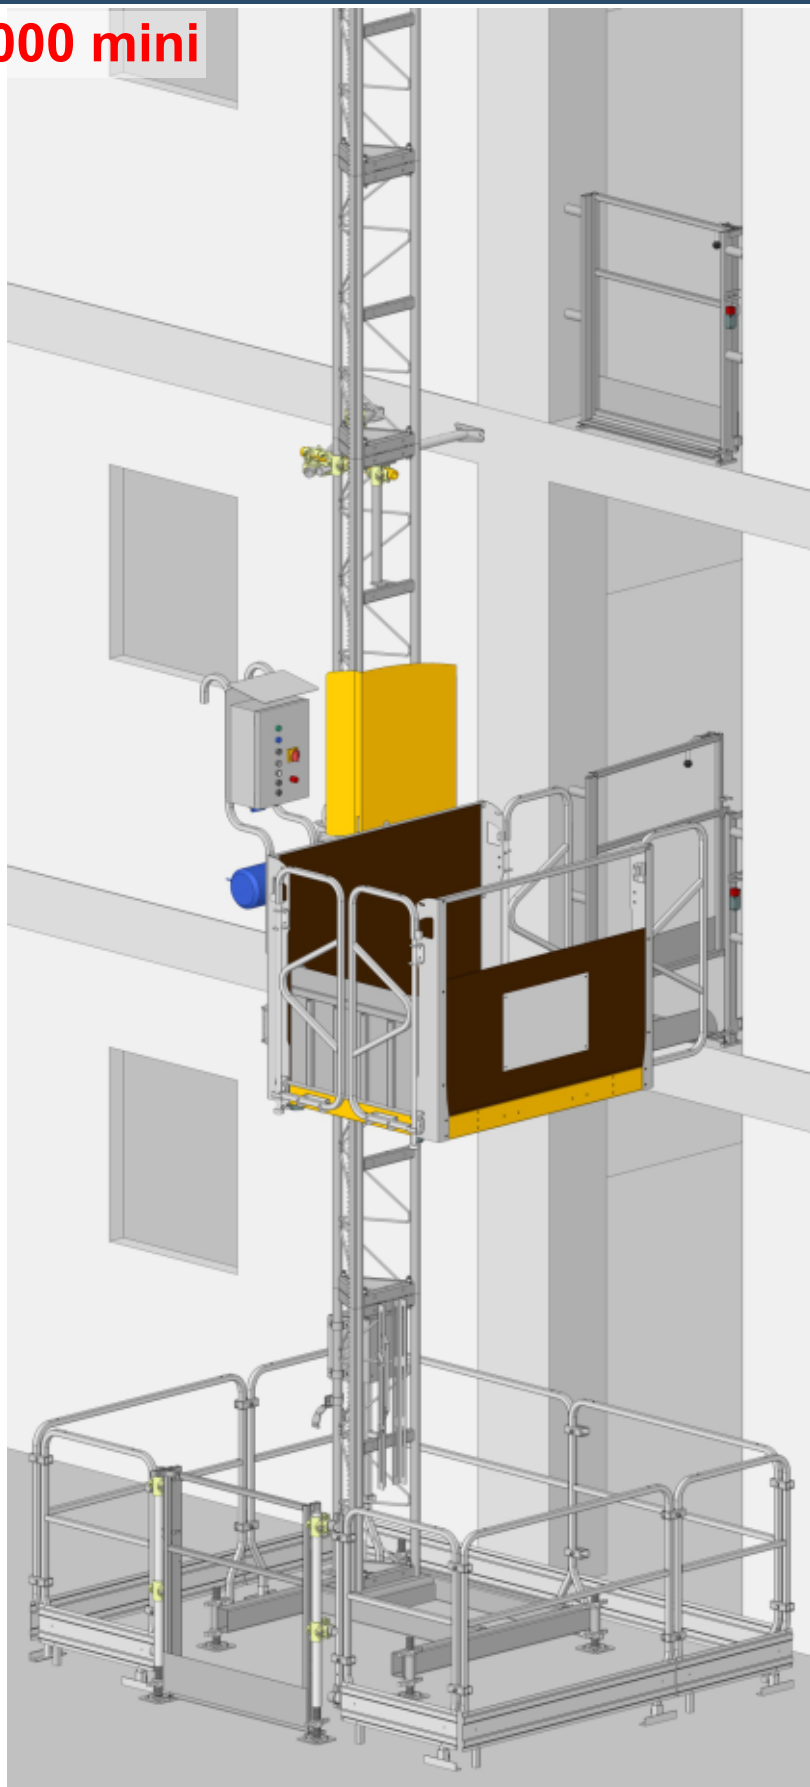

EHPM 1000 mini

	+600 kg	+900 kg	EHPM
	+500 kg	+800 kg	
	+400 kg	+700 kg	
	+300 kg	+500 kg	
	+200 kg	+500 kg	
	+100 kg	+400 kg	
	+0 kg	+300 kg	
	/	+200 kg	

Greutate echipament de baza 740 kg.

Platforma pentru transport materiale

Dati tehnici	Technical Data	Données Techniques	Date Tehnice	EHPM 1000 mini	EHPM 1000 mini	EHPM 1000 mini plus
Capacità di carico	Capacity	Charge Nominale	Capacitate	700 kg	1000 kg	1000 kg
Velocità di sollevamento	Lifting speed	Vitesse de lévage	Viteza ridicare	12 m/min	12 m/min	20 m/min
Massima altezza ancorata	Max anchored height	Hauter max avec ancrages	Inaltime max. ancorat	160 m	160 m	160 m
Dimensioni interne cesta	Platform dimensions	Dimensions du plancher	Dimensiuni interne cabina	1.58 x 1.20 m	1.58 x 1.20 m	1.58 x 1.20 m
Tensione alimentazione	Input power range	Tension d'alimentation	Tensiune alimentare	230V / 50Hz	400V / 50 Hz	400V / 50 Hz
Interruttore protezione linea	Protection switch	Interrupteur de protection	Intrerupator de protectie	16 A	16 A	16 A
Potenza servizio continuo	Power of the motors	Puissance des moteurs	Puterea motoarelor	1 x 2,2 kW	1 x 4 kW	1 x 5,5 kW
Corrente di spunto	Starting current	Ampérage au démarrage	Amperaj	56 A	50 A	50 A
Minima potenza di linea consigliata	Minimum line power suggested	Min. puissance de ligne consillée	Putere minima necesara	3 kW	6 kW	8 kW

EHPM 1000 mini

Compatibil cu:

EHM 400mini
EHM 800mini
EHM 500
EHM 700
EHPM 400mini
EHPM 800mini
EHPM 500
EHPM 700

Posibilitati de acces a cabinei

Kit de roți pentru o mutare usoara
in cadrul santierului

Element de calare