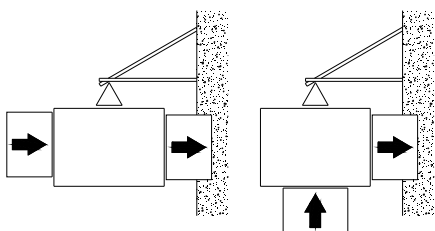

Posibilitati de acces a cabinei