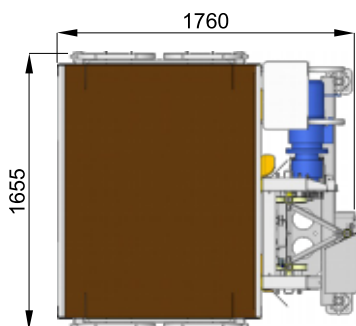

EHPM 1000 mini

	+600 kg	+900 kg	EHPM
	+500 kg	+800 kg	
	+400 kg	+700 kg	
	+300 kg	+500 kg	
	+200 kg	+500 kg	
	+100 kg	+400 kg	
	+0 kg	+300 kg	
	/	+200 kg	

Greutate echipament de baza 740 kg.

Platforma pentru transport materiale

Dati tehnici	Technical Data	Données Techniques	Date Tehnice	EHPM 1000 mini	EHPM 1000 mini	EHPM 1000 mini plus
Capacità di carico	Capacity	Charge Nominale	Capacitate	700 kg	1000 kg	1000 kg
Velocità di sollevamento	Lifting speed	Vitesse de lévage	Viteza ridicare	12 m/min	12 m/min	20 m/min
Massima altezza ancorata	Max anchored height	Hauter max avec ancrages	Inaltime max. ancorat	160 m	160 m	160 m
Dimensioni interne cesta	Platform dimensions	Dimensions du plancher	Dimensiuni interne cabina	1.58 x 1.20 m	1.58 x 1.20 m	1.58 x 1.20 m
Tensione alimentazione	Input power range	Tension d'alimentation	Tensiune alimentare	230V / 50Hz	400V / 50 Hz	400V / 50 Hz
Interruttore protezione linea	Protection switch	Interrupteur de protection	Intrerupator de protectie	16 A	16 A	16 A
Potenza servizio continuo	Power of the motors	Puissance des moteurs	Puterea motoarelor	1 x 2,2 kW	1 x 4 kW	1 x 5,5 kW
Corrente di spunto	Starting current	Ampérage au démarrage	Amperaj	56 A	50 A	50 A
Minima potenza di linea consigliata	Minimum line power suggested	Min. puissance de ligne consillée	Putere minima necesara	3 kW	6 kW	8 kW