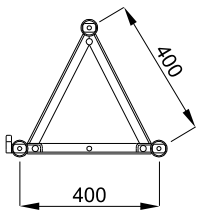

Posibilitati de acces a cabinei