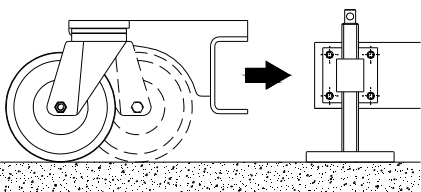

**Platforma pentru transport materiale**

Dati tehnici	Technical Data	Données Techniques	Date Tehnice	EHPM 1000 miniBIG	EHPM 1000 miniBIG	EHPM 1000 miniBIG plus
Capacità di carico	Capacity	Charge Nominale	Capacitate	700 kg	1.000 kg	1.000 kg
Velocità di sollevamento	Lifting speed	Vitesse de lévage	Viteza ridicare	12 m/min	12 m/min	20 m/min
Massima altezza ancorata	Max anchored height	Hauter max avec ancrages	Inaltime max. ancorat	120 / 160 m	120 / 160 m	120 / 160 m
Dimensioni interne cesta	Platform dimensions	Dimensions du plancher	Dimensiuni interne cabina	2.08 x1.40 m	2.08 x1.40 m	2.08 x1.40 m
Tensione alimentazione	Input power range	Tension d'alimentation	Tensiune alimentare	230V / 50Hz	400V / 50Hz	400V / 50Hz
Interruttore protezione linea	Protection switch	Interrupteur de protection	Intrerupator de protectie	16 A	16 A	16 A
Potenza servizio continuo	Power of the motors	Puissance des moteurs	Puterea motoarelor	1 x 2,2 kW	1 x 4 kW	1 x 5,5 kW
Corrente di spunto	Starting current	Ampérage au démarrage	Amperaj	85 A	54 A	70 A
Minima potenza di linea consigliata	Minimum line power suggested	Min. puissance de ligne conseillée	Putere minima necesara	3 kW	6 kW	8 kW

## EHPM 1000 miniBIG

Compatibil cu:  
EHM 400mini  
EHM 800mini  
EHM 500  
EHM 700  
EHPM 400mini  
EHPM 800mini  
EHPM 500  
EHPM 700

Posibilitati de acces a cabinei

Kit de roți pentru o mutare usoara  
in cadrul santierului