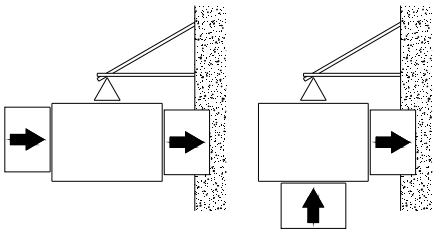

Posibilitati de acces a cabinei