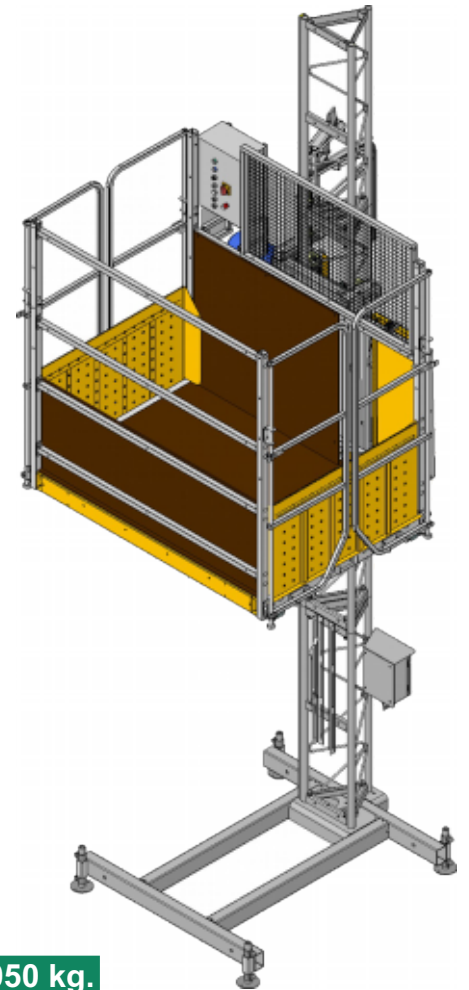

## EHPM 1000 miniBIG

	+600 kg	+900 kg	<b>EHPM</b>
	+500 kg	+800 kg	
	+400 kg	+700 kg	
	+300 kg	+600 kg	
	+200 kg	+500 kg	
	+100 kg	+400 kg	
	/	+300 kg	
	/	+200 kg	

**Greutate echipament de baza 1050 kg.**

**Platforma pentru transport materiale**

Dati tehnici	Technical Data	Données Techniques	Date Tehnice	EHPM 1000 miniBIG	EHPM 1000 miniBIG	EHPM 1000 miniBIG plus
Capacità di carico	Capacity	Charge Nominale	Capacitate	700 kg	1.000 kg	1.000 kg
Velocità di sollevamento	Lifting speed	Vitesse de lévage	Viteza ridicare	12 m/min	12 m/min	20 m/min
Massima altezza ancorata	Max anchored height	Hauter max avec ancrages	Inaltime max. ancorat	120 / 160 m	120 / 160 m	120 / 160 m
Dimensioni interne cesta	Platform dimensions	Dimensions du plancher	Dimensiuni interne cabina	2.08 x1.40 m	2.08 x1.40 m	2.08 x1.40 m
Tensione alimentazione	Input power range	Tension d'alimentation	Tensiune alimentare	230V / 50Hz	400V / 50Hz	400V / 50Hz
Interruttore protezione linea	Protection switch	Interrupteur de protection	Intrerupator de protectie	16 A	16 A	16 A
Potenza servizio continuo	Power of the motors	Puissance des moteurs	Puterea motoarelor	1 x 2,2 kW	1 x 4 kW	1 x 5,5 kW
Corrente di spunto	Starting current	Ampérage au démarrage	Amperaj	85 A	54 A	70 A
Minima potenza di linea consigliata	Minimum line power suggested	Min. puissance de ligne conseillée	Putere minima necesara	3 kW	6 kW	8 kW

## EHPM 1000 miniBIG

Compatibil cu:  
EHM 400mini  
EHM 800mini  
EHM 500  
EHM 700  
EHPM 400mini  
EHPM 800mini  
EHPM 500  
EHPM 700

Posibilitati de acces a cabinei

Kit de roți pentru o mutare usoara  
in cadrul santierului