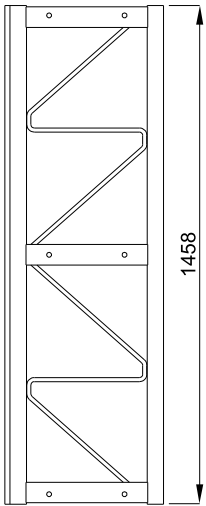

EHPM 1000 miniBIG

Compatibil cu:
EHM 400mini
EHM 800mini
EHM 500
EHM 700
EHPM 400mini
EHPM 800mini
EHPM 500
EHPM 700