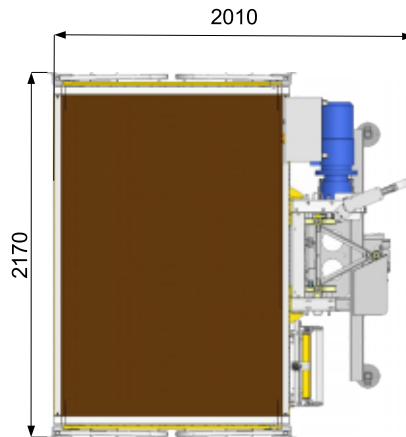

## EHPM 1000 miniBIG

	+600 kg	+900 kg	<b>EHPM</b>
	+500 kg	+800 kg	
	+400 kg	+700 kg	
	+300 kg	+600 kg	
	+200 kg	+500 kg	
	+100 kg	+400 kg	
	/	+300 kg	
	/	+200 kg	

**Greutate echipament de baza 1050 kg.**

**Platforma pentru transport materiale**

Dati tehnici	Technical Data	Données Techniques	Date Tehnice	EHPM 1000 miniBIG	EHPM 1000 miniBIG	EHPM 1000 miniBIG plus
Capacità di carico	Capacity	Charge Nominale	Capacitate	700 kg	1.000 kg	1.000 kg
Velocità di sollevamento	Lifting speed	Vitesse de lévage	Viteza ridicare	12 m/min	12 m/min	20 m/min
Massima altezza ancorata	Max anchored height	Hauter max avec ancrages	Inaltime max. ancorat	120 / 160 m	120 / 160 m	120 / 160 m
Dimensioni interne cesta	Platform dimensions	Dimensions du plancher	Dimensiuni interne cabina	2.08 x1.40 m	2.08 x1.40 m	2.08 x1.40 m
Tensione alimentazione	Input power range	Tension d'alimentation	Tensiune alimentare	230V / 50Hz	400V / 50Hz	400V / 50Hz
Interruttore protezione linea	Protection switch	Interrupteur de protection	Intrerupator de protectie	16 A	16 A	16 A
Potenza servizio continuo	Power of the motors	Puissance des moteurs	Puterea motoarelor	1 x 2,2 kW	1 x 4 kW	1 x 5,5 kW
Corrente di spunto	Starting current	Ampérage au démarrage	Amperaj	85 A	54 A	70 A
Minima potenza di linea consigliata	Minimum line power suggested	Min. puissance de ligne conseillée	Putere minima necesara	3 kW	6 kW	8 kW