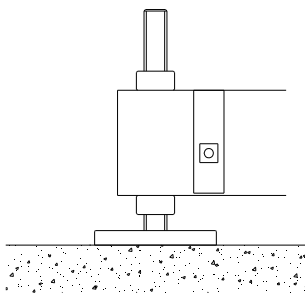

**Platforma pentru transport materiale**

Dati tehnici	Technical Data	Données Techniques	Date Tehnice	EHPM 1000 miniBIG	EHPM 1000 miniBIG	EHPM 1000 miniBIG plus
Capacità di carico	Capacity	Charge Nominale	Capacitate	700 kg	1.000 kg	1.000 kg
Velocità di sollevamento	Lifting speed	Vitesse de lévage	Viteza ridicare	12 m/min	12 m/min	20 m/min
Massima altezza ancorata	Max anchored height	Hauter max avec ancrages	Inaltime max. ancorat	120 / 160 m	120 / 160 m	120 / 160 m
Dimensioni interne cesta	Platform dimensions	Dimensions du plancher	Dimensiuni interne cabina	2.08 x1.40 m	2.08 x1.40 m	2.08 x1.40 m
Tensione alimentazione	Input power range	Tension d'alimentation	Tensiune alimentare	230V / 50Hz	400V / 50Hz	400V / 50Hz
Interruttore protezione linea	Protection switch	Interrupteur de protection	Intrerupator de protectie	16 A	16 A	16 A
Potenza servizio continuo	Power of the motors	Puissance des moteurs	Puterea motoarelor	1 x 2,2 kW	1 x 4 kW	1 x 5,5 kW
Corrente di spunto	Starting current	Ampérage au démarrage	Amperaj	85 A	54 A	70 A
Minima potenza di linea consigliata	Minimum line power suggested	Min. puissance de ligne conseillée	Putere minima necesara	3 kW	6 kW	8 kW

## EHPM 1000 miniBIG

Compatibil cu:  
EHM 400mini  
EHM 800mini  
EHM 500  
EHM 700  
EHPM 400mini  
EHPM 800mini  
EHPM 500  
EHPM 700

Posibilitati de acces a cabinei

Kit de roți pentru o mutare usoara  
in cadrul santierului