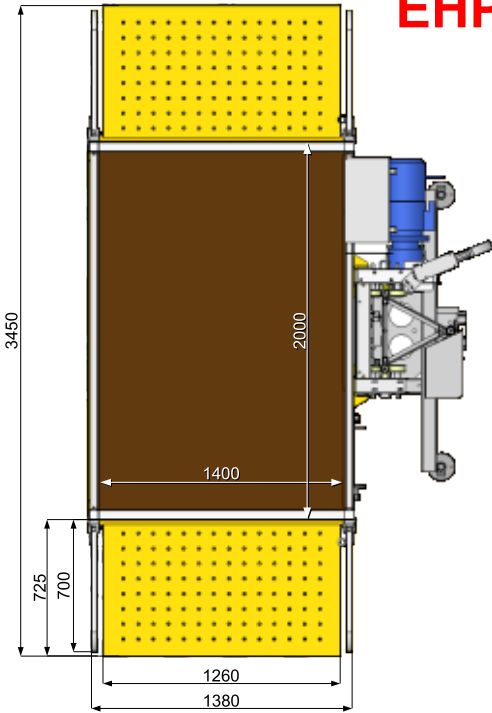

## EHPM 1000 miniBIG

	+600 kg	+900 kg	<b>EHPM</b>
	+500 kg	+800 kg	
	+400 kg	+700 kg	
	+300 kg	+600 kg	
	+200 kg	+500 kg	
	+100 kg	+400 kg	
	/	+300 kg	
	/	+200 kg	

**Greutate echipament de baza 1050 kg.**

**Platforma pentru transport materiale**

Dati tehnici	Technical Data	Données Techniques	Date Tehnice	EHPM 1000 miniBIG	EHPM 1000 miniBIG	EHPM 1000 miniBIG plus
Capacità di carico	Capacity	Charge Nominale	Capacitate	700 kg	1.000 kg	1.000 kg
Velocità di sollevamento	Lifting speed	Vitesse de lévage	Viteza ridicare	12 m/min	12 m/min	20 m/min
Massima altezza ancorata	Max anchored height	Hauter max avec ancrages	Inaltime max. ancorat	120 / 160 m	120 / 160 m	120 / 160 m
Dimensioni interne cesta	Platform dimensions	Dimensions du plancher	Dimensiuni interne cabina	2.08 x1.40 m	2.08 x1.40 m	2.08 x1.40 m
Tensione alimentazione	Input power range	Tension d'alimentation	Tensiune alimentare	230V / 50Hz	400V / 50Hz	400V / 50Hz
Interruttore protezione linea	Protection switch	Interrupteur de protection	Intrerupator de protectie	16 A	16 A	16 A
Potenza servizio continuo	Power of the motors	Puissance des moteurs	Puterea motoarelor	1 x 2,2 kW	1 x 4 kW	1 x 5,5 kW
Corrente di spunto	Starting current	Ampérage au démarrage	Amperaj	85 A	54 A	70 A
Minima potenza di linea consigliata	Minimum line power suggested	Min. puissance de ligne conseillée	Putere minima necesara	3 kW	6 kW	8 kW