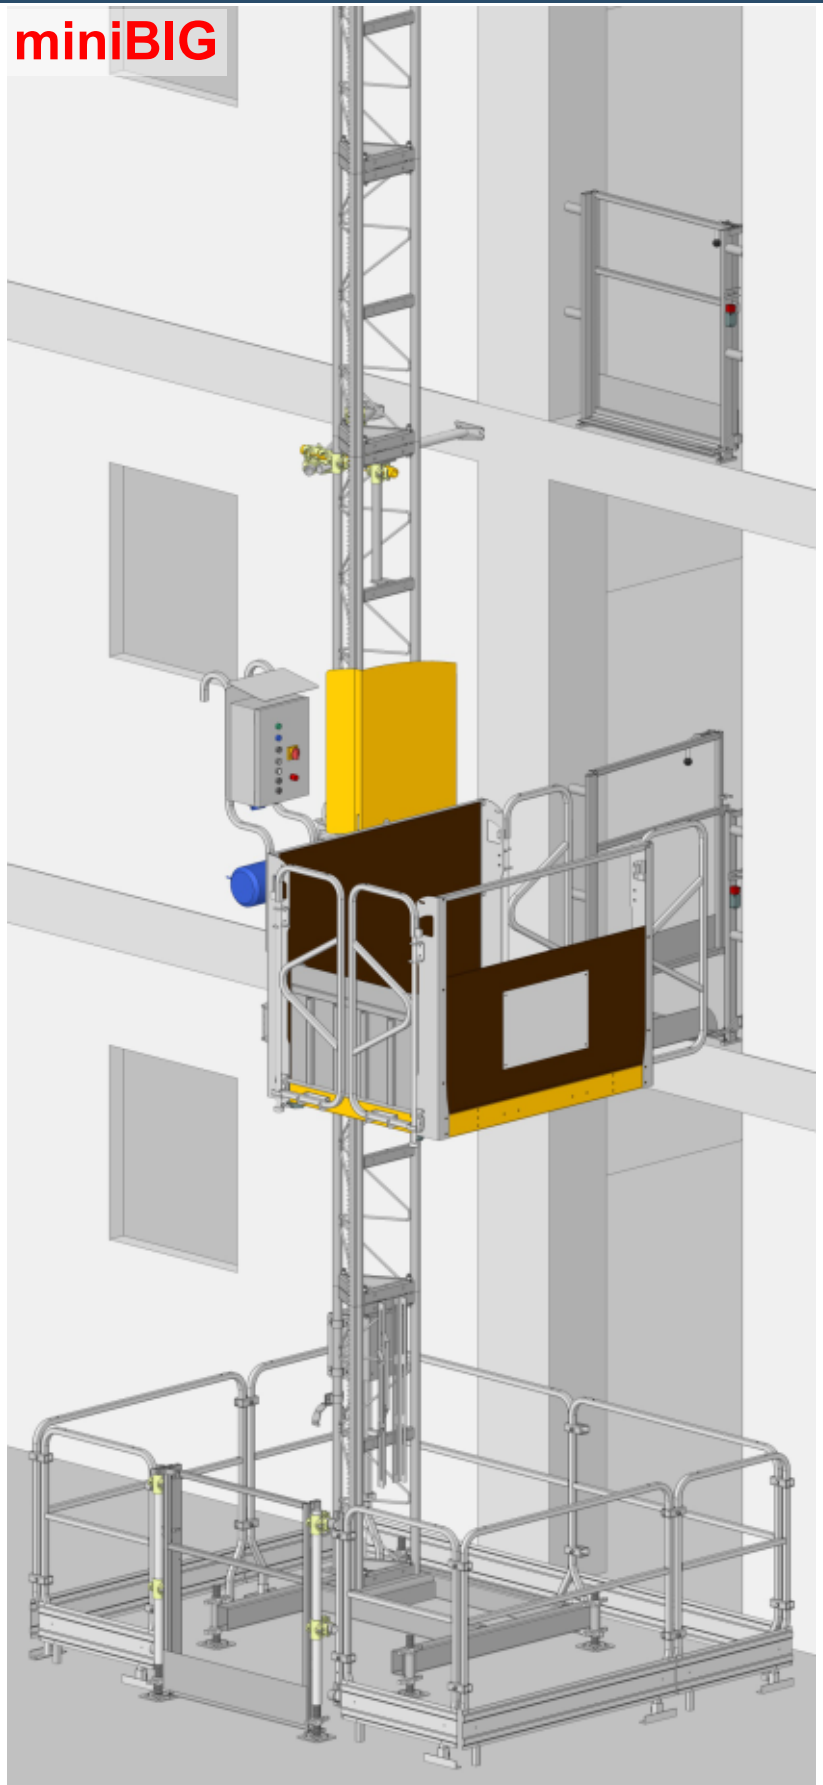

www.italiastar.ro

**SOLICITĂ ACUM
OFERTA
PERSONALIZATĂ!**

Italia Star Com Due S.R.L.
Autostrada București - Pitești km. 13.2
Loc. Chiajna - Ilfov
Tel: 021.433.03.27
Fax: 021.433.03.26
info@italiastar.ro www.italiastar.ro