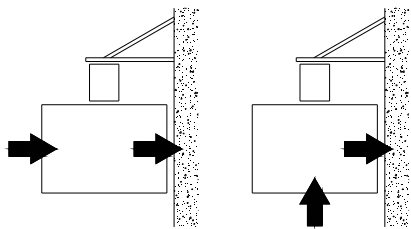

### Platforma pentru transport materiale

Dati tecnici	Technical Data	Données Techniques	Date Tehnice	EHPM 2500/15 trifase	EHM 2500/15 trifase
Capacità con limitatore di carico	Capacity with overload system	Charge avec limiteur de charge	Capacitate cu limitator de sarcina	① 2300 kg ② 2000 kg ③ 1500 kg	① 2300 kg ② 2000 kg ③ 1500 kg
Velocità di sollevamento	Lifting speed	Vitesse de lévage	Viteza ridicare	12 m/min	20 m/min
Massima altezza ancorata	Max anchored height	Hauter max avec ancrages	Inaltime max. ancorat	220 m	220 m
Dimensioni interne cesta	Platform dimensions	Dimensions du plancher	Dimensiuni interne cabina	① 2,28 x 1,34 m ② 3,00 x 1,34 m ③ 4,00 x 1,34 m	① 2,28 x 1,34 m ② 3,00 x 1,34 m ③ 4,00 x 1,34 m
Tensione alimentazione	Input power range	Tension d'alimentation	Tensiune alimentare	380/415 V 50/60 Hz	380/415 V 50/60 Hz
Interruttore protezione linea	Protection switch	Interrupteur de protection	Intrerupator de protectie	16 A	32 A
Potenza servizio continuo	Power of the motors	Puissance des moteurs	Puterea motoarelor	2 x 3 kW	2 x 4 kW
Minima potenza di linea consigliata	Minimum line power suggested	Min. puissance de ligne conseillée	Putere minima necesara	10 kW	12 kW
Peso unità base	Base unit weight	Poids unité de base	Greutate echipament de baza	① 1.550 Kg ② 1.790 Kg ③ 1.830 Kg	① 1.550 Kg ② 1.790 Kg ③ 1.830 Kg
Ingrassatore automatico cremagliera	Rack automatic greasing pump	Graisseur automatique de cremalliere	Gresare automata a cremalierei	✓	✓

## EHPM 2500/15 coloana rectangulara EHM 2500/15 coloana rectangulara

Compactibil cu:

- EHM 2500/10
- EHM 2500/35
- EHPM 2500/10
- EHPM 2500/35
- EHP 1500

Posibilitati de acces a cabinei

Cale stabilizatoare