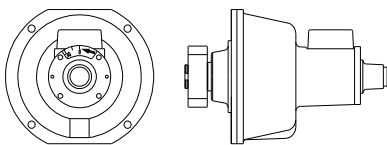

### Platforma pentru transport materiale

Dati tecnici	Technical Data	Données Techniques	Date Tehnice	EHPM 2500/15 trifase	EHM 2500/15 trifase
Capacità con limitatore di carico	Capacity with overload system	Charge avec limiteur de charge	Capacitate cu limitator de sarcina	① 2300 kg ② 2000 kg ③ 1500 kg	① 2300 kg ② 2000 kg ③ 1500 kg
Velocità di sollevamento	Lifting speed	Vitesse de lévage	Viteza ridicare	12 m/min	20 m/min
Massima altezza ancorata	Max anchored height	Hauter max avec ancrages	Inaltime max. ancorat	220 m	220 m
Dimensioni interne cesta	Platform dimensions	Dimensions du plancher	Dimensiuni interne cabina	① 2,28 x 1,34 m ② 3,00 x 1,34 m ③ 4,00 x 1,34 m	① 2,28 x 1,34 m ② 3,00 x 1,34 m ③ 4,00 x 1,34 m
Tensione alimentazione	Input power range	Tension d'alimentation	Tensiune alimentare	380/415 V 50/60 Hz	380/415 V 50/60 Hz
Interruttore protezione linea	Protection switch	Interrupteur de protection	Intrerupator de protectie	16 A	32 A
Potenza servizio continuo	Power of the motors	Puissance des moteurs	Puterea motoarelor	2 x 3 kW	2 x 4 kW
Minima potenza di linea consigliata	Minimum line power suggested	Min. puissance de ligne conseillée	Putere minima necesara	10 kW	12 kW
Peso unità base	Base unit weight	Poids unité de base	Greutate echipament de baza	① 1.550 Kg ② 1.790 Kg ③ 1.830 Kg	① 1.550 Kg ② 1.790 Kg ③ 1.830 Kg
Ingrassatore automatico cremagliera	Rack automatic greasing pump	Graisseur automatique de cremalliere	Gresare automata a cremalierei	✓	✓

## EHPM 2500/15 coloana rectangulara EHM 2500/15 coloana rectangulara

Compactibil cu:

- EHM 2500/10
- EHM 2500/35
- EHPM 2500/10
- EHPM 2500/35
- EHP 1500

Posibilitati de acces a cabinei

Cale stabilizatoare