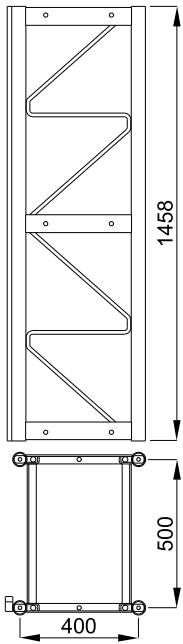

EHPM 2500/15 coloana rectangulara EHM 2500/15 coloana rectangulara

Compactibil cu:

- EHM 2500/10
- EHM 2500/35
- EHPM 2500/10
- EHPM 2500/35
- EHP 1500