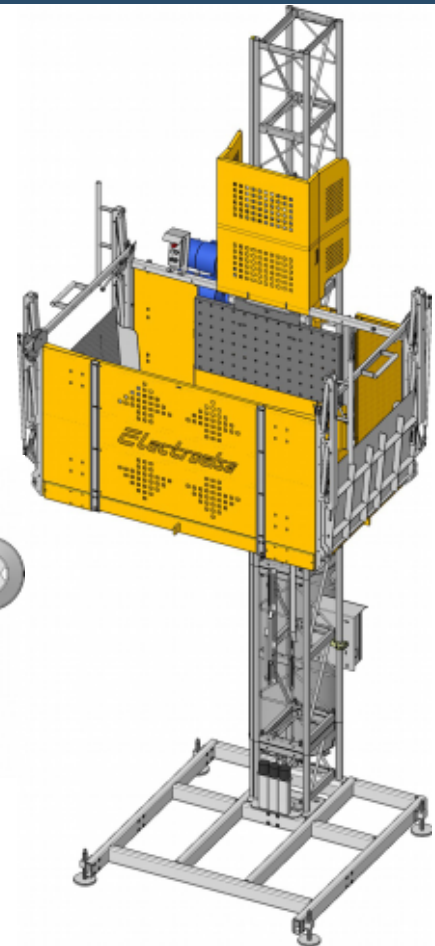

## ① EHPM 2500/15

Nr. pers.	Cabina 2,28 x 1,34	Cabina 3,0 x 1,34	Cabina 4,0 x 1,34	
	2300 kg	2000 kg	1500 kg	<b>EHM</b>
	+2200 kg	+1900 kg	+1400 kg	<b>EHPM</b>
	+2100 kg	+1800 kg	+1300 kg	
	+2000 kg	+1700 kg	+1200 kg	
	+1900 kg	+1600 kg	+1100 kg	
	+1800 kg	+1500 kg	+1000 kg	
	+1700 kg	+1400 kg	+900 kg	
	+1600 kg	+1300 kg	+800 kg	
	+1500 kg	+1200 kg	+700 kg	

### Platforma pentru transport materiale

Dati tecnici	Technical Data	Données Techniques	Date Tehnice	EHPM 2500/15 trifase	EHM 2500/15 trifase
Capacità con limitatore di carico	Capacity with overload system	Charge avec limiteur de charge	Capacitate cu limitator de sarcina	① 2300 kg ② 2000 kg ③ 1500 kg	① 2300 kg ② 2000 kg ③ 1500 kg
Velocità di sollevamento	Lifting speed	Vitesse de lévage	Viteza ridicare	12 m/min	20 m/min
Massima altezza ancorata	Max anchored height	Hauter max avec ancrages	Inaltime max. ancorat	220 m	220 m
Dimensioni interne cesta	Platform dimensions	Dimensions du plancher	Dimensiuni interne cabina	① 2,28 x 1,34 m ② 3,00 x 1,34 m ③ 4,00 x 1,34 m	① 2,28 x 1,34 m ② 3,00 x 1,34 m ③ 4,00 x 1,34 m
Tensione alimentazione	Input power range	Tension d'alimentation	Tensiune alimentare	380/415 V 50/60 Hz	380/415 V 50/60 Hz
Interruttore protezione linea	Protection switch	Interrupteur de protection	Intrerupator de protectie	16 A	32 A
Potenza servizio continuo	Power of the motors	Puissance des moteurs	Puterea motoarelor	2 x 3 kW	2 x 4 kW
Minima potenza di linea consigliata	Minimum line power suggested	Min. puissance de ligne conseillée	Putere minima necesara	10 kW	12 kW
Peso unità base	Base unit weight	Poids unité de base	Greutate echipament de baza	① 1.550 Kg ② 1.790 Kg ③ 1.830 Kg	① 1.550 Kg ② 1.790 Kg ③ 1.830 Kg
Ingrassatore automatico cremagliera	Rack automatic greasing pump	Graisseur automatique de cremalliere	Gresare automata a cremalierei	✓	✓