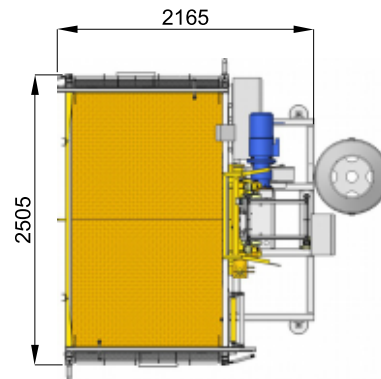

## ① EHPM 2500/15

Nr. pers.	Cabina 2,28 x 1,34	Cabina 3,0 x 1,34	Cabina 4,0 x 1,34	
	2300 kg	2000 kg	1500 kg	<b>EHM</b>
	+2200 kg	+1900 kg	+1400 kg	<b>EHPM</b>
	+2100 kg	+1800 kg	+1300 kg	
	+2000 kg	+1700 kg	+1200 kg	
	+1900 kg	+1600 kg	+1100 kg	
	+1800 kg	+1500 kg	+1000 kg	
	+1700 kg	+1400 kg	+900 kg	
	+1600 kg	+1300 kg	+800 kg	
	+1500 kg	+1200 kg	+700 kg	

### Platforma pentru transport materiale

Dati tecnici	Technical Data	Données Techniques	Date Tehnice	EHPM 2500/15 trifase	EHM 2500/15 trifase
Capacità con limitatore di carico	Capacity with overload system	Charge avec limiteur de charge	Capacitate cu limitator de sarcina	① 2300 kg ② 2000 kg ③ 1500 kg	① 2300 kg ② 2000 kg ③ 1500 kg
Velocità di sollevamento	Lifting speed	Vitesse de lévage	Viteza ridicare	12 m/min	20 m/min
Massima altezza ancorata	Max anchored height	Hauter max avec ancrages	Inaltime max. ancorat	220 m	220 m
Dimensioni interne cesta	Platform dimensions	Dimensions du plancher	Dimensiuni interne cabina	① 2,28 x 1,34 m ② 3,00 x 1,34 m ③ 4,00 x 1,34 m	① 2,28 x 1,34 m ② 3,00 x 1,34 m ③ 4,00 x 1,34 m
Tensione alimentazione	Input power range	Tension d'alimentation	Tensiune alimentare	380/415 V 50/60 Hz	380/415 V 50/60 Hz
Interruttore protezione linea	Protection switch	Interrupteur de protection	Intrerupator de protectie	16 A	32 A
Potenza servizio continuo	Power of the motors	Puissance des moteurs	Puterea motoarelor	2 x 3 kW	2 x 4 kW
Minima potenza di linea consigliata	Minimum line power suggested	Min. puissance de ligne conseillée	Putere minima necesara	10 kW	12 kW
Peso unità base	Base unit weight	Poids unité de base	Greutate echipament de baza	① 1.550 Kg ② 1.790 Kg ③ 1.830 Kg	① 1.550 Kg ② 1.790 Kg ③ 1.830 Kg
Ingrassatore automatico cremagliera	Rack automatic greasing pump	Graisseur automatique de cremalliere	Gresare automata a cremalierei	✓	✓