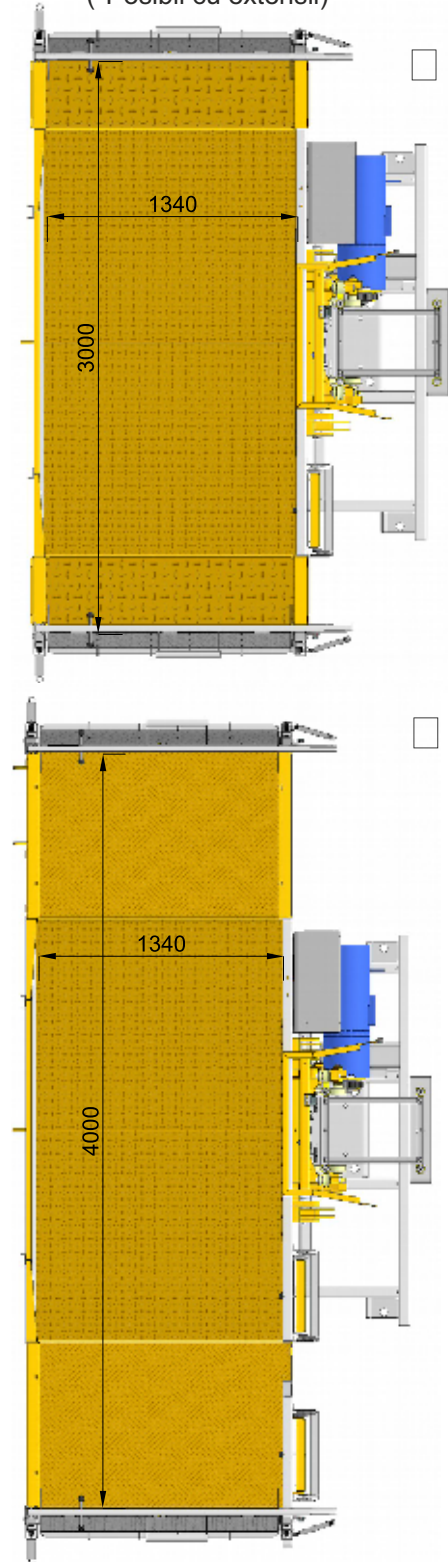

POSSIBILI DIMENSIUNI ALTERNATIVE CESTA DI CARICO

Dimenziuni alternative possibile ale cabinei
(*Posibil cu extensii)

www.italiastar.ro

**SOLICITĂ ACUM
OFERTA
PERSONALIZATĂ!**

Italia Star Com Due S.R.L.
Autostrada București - Pitești km. 13.2
Loc. Chiajna - Ilfov
Tel: 021.433.03.27
Fax: 021.433.03.26
info@italiastar.ro www.italiastar.ro