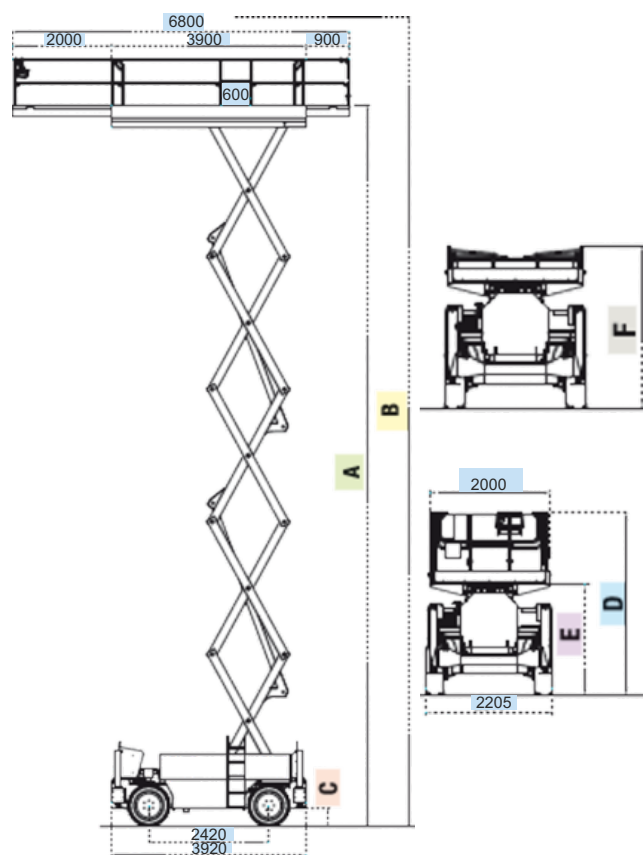

Platforme - Nacele Foarfeca pentru interior si exterior

Utilaj fabricat in Italia

IMER Seria IT 220

Deplasare cu platforma ridicata la inaltimea maxima

Tractiune permanenta 4x4
Suprafata foarte mare a platformei 6.8 x 2.0 m
Panou de control amplasat pe platforma
Sarcina maxima permisa pe ambele extensii
Senzor pentru suprasarcina
Pneuri extra grip pentru interior si exterior

Cadran diagnosticator
Contor ore
Claxon

Osie spate oscilanta pentru teren accidentat,
Semnal sonor pentru deplasare

Senzor cu alarma pentru inclinare, 4 stabilizatoare hidraulice cu nivel
Viraj al platformei foarte strans in doar 0.8 m iar lungimea redusa a utilajului permite o manevrabilitate marita

Mecanism manual pentru coborarea platformei in caz de urgenta

Incarcare acumulatori cu switch-off automat
Motor diesel racit cu apa

Nacela tip foarfeca	IT 14220 D	IT 14220 E
Numar de foarfece	6	6
A - Inaltime Platforma	14380 mm	14380 mm
B - Inaltime de lucru	16380 mm	16380 mm
C - Cu stabilizatoare ridicate	340 mm	340 mm
F - Inaltime platforma pliata	2215 mm	2215 mm
Capacitate de incarcare (3 pers. incluse)	800 kg	800 kg
Motor diesel	31 cp	-
Motor electric	-	10 kW
Baterie tractiune	-	48 V / 630
Rezervor ulei	80 l	80 l
Viteza max.	7 km/h	4 km/h
Viteza de siguranta	0.6 km/h	0.6 km/h
Unghi max. de inclinare pe lateral	1.5°	1.5°
Unghi max. de inclinare longitudinal	3°	3°
Unghi de urcare	45%	30%
Dimensiuni roti	815 x 295 mm	
Greutate	8200 kg	7.500 kg