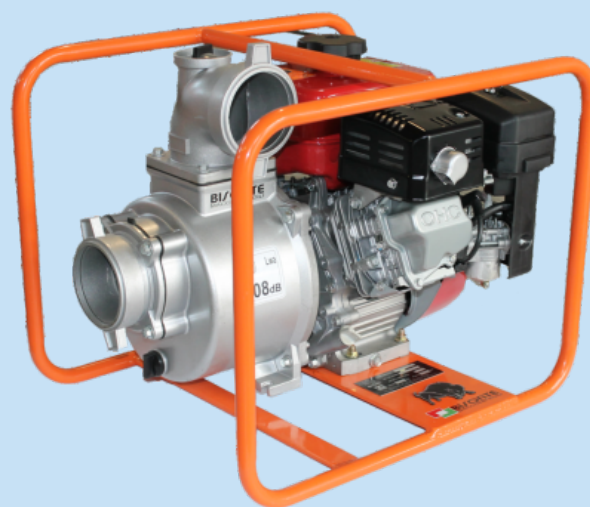

Motor Pumps for Semi-Dirty Waters

Motopompe per Acque Semisporche

BISONTE

Motorization, accessories
and original spare parts

Motorizzazione, consumabili
e ricambi originali

Motor pumps Motopompe	BISONTE	MPA4"-S
Suction diam. / Diam. aspirazione		100 mm
Discharge diam. / Flusso massimo		100 mm
Maximum flow / Flusso massimo		1580 l/min.
		94.8 mc/h
Working pressure / Pressione di lavoro		2.5 bar
Maximum suction depth / Profondità massima di aspirazione		8 m
Maximum discharge height / Altezza massima di eliminazione		16 m
Absorbed granulometry / Granulometria assorbita		9.0 mm
Subaru engine type / Tipo Motore Subaru	4 stroke	Ex27 265 cmc
Fuel / Combustibile	OHC	Gasoline 95 / Benzina 95
Engine power / Potenza motore		9.0 cp 4000 r/min
Tank capacity / Capacità serbatoio		6.1 l
Equipment weight / Peso attrezzo		42 kg
Dimensions L/w/h (mm) Dimensioni L/l/a (mm)		580x480x 470

Optional equipment:
Wheel kit, engine maintenance kit.

Dotazione opzionale:
Kit ruote, Kit manutenzione motore

Standard equipment:
Air cooling - filter included
Reinforced steel frame thickness 3 mm

Dotazione standard:
Raffreddamento con aria - filtro incluso,
Telaio rinforzato in acciaio con spessore di 3 mm