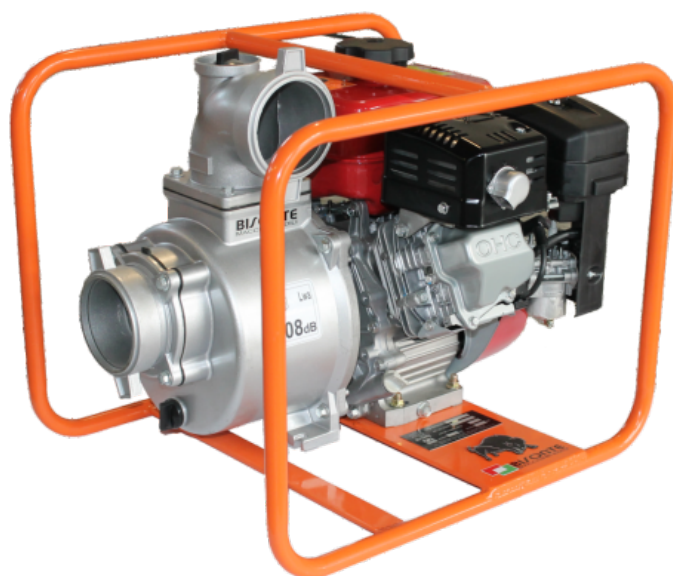

Motopompa Bisonte MPA4"-S

Diametru aspirare	100 mm
Diametru refulare	100 mm
Debit maxim	1580 l/min
	94.8 mc/h
Presiune de lucru	2.5 bar
Adancime max. de aspirare	8 m
Inaltime max. de refulare	16 m
Granulometrie absorbita	9.0 mm
Tip motor Subaru	Ex27; 265 cmc
Combustibil	Benzina
Putere motor	9.0 cp; 4000rpm
Capacitate rezervor	6.1 l
Greutate utilaj	42 kg
Dimensiuni L/I/h (mm)	580/480/470

Echipare optionala:
Kit roti si kit intretinere motor