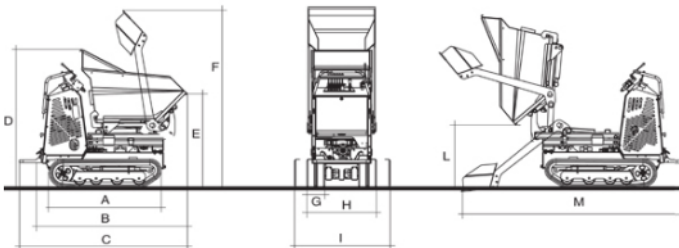

Dumper

Carry 107ht

Inaltime de descarcare
1600 mm

lesire auxiliara pentru
conectarea mai multor
accesorii auxiliare

Dumper	Carry 107ht		
Tip motor	Honda GX270	Honda GX390	Yanmar L100N
Putere motor	8cp / 3600rpm	11cp / 3600rpm	9.9cp / 3600rpm
Greutate	560 kg		
Greutate cu platforma	505 kg		
Capacitate transport	700 kg		
Viteza deplasare	2.3 / 3.2 km/h		
Capacitate cupa incarcare	0.33 m ³		
Dimensiuni platforma L/l/h	100/ 790/ 200 / cu obloane deschise 1240/1290		

Operatorul se poate
urca pe suport
pentru deplasare

Contor de ore

Dim. mm.	a	b	c	d	e	f	g	h	l	l	m
107ht	1253	1647	1878	1552	1060	2036	180	760	1060	707	2590

Dim. mm.	a	b	c	d	e	f	g	h	l	l	m
107ht	1254	1647	1824	2070	1940	2702	180	760	1060	1580	2305