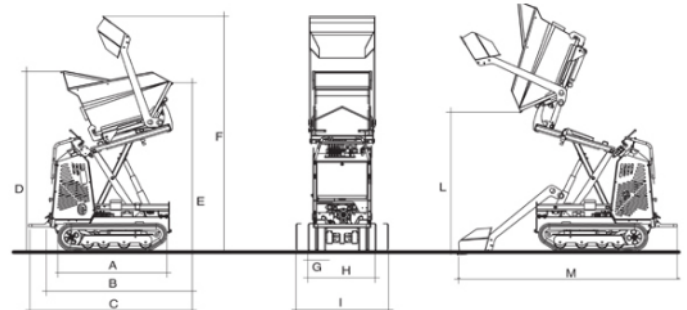

Dumper

Carry 107ht

Inaltime de descarcare
1600 mm

lesire auxiliara pentru
conectarea mai multor
accesorii auxiliare

Dumper	Carry 107ht		
Tip motor	Honda GX270	Honda GX390	Yanmar L100N
Putere motor	8cp / 3600rpm	11cp / 3600rpm	9.9cp / 3600rpm
Greutate	560 kg		
Greutate cu platforma	505 kg		
Capacitate transport	700 kg		
Viteza deplasare	2.3 / 3.2 km/h		
Capacitate cupa incarcare	0.33 m ³		
Dimensiuni platforma L/l/h	100/ 790/ 200 / cu obloane deschise 1240/1290		

Operatorul se poate
urca pe suport
pentru deplasare

Contor de ore

Dim. mm.	a	b	c	d	e	f	g	h	l	l	m
107ht	1253	1647	1878	1552	1060	2036	180	760	1060	707	2590

Dim. mm.	a	b	c	d	e	f	g	h	l	l	m
107ht	1254	1647	1824	2070	1940	2702	180	760	1060	1580	2305