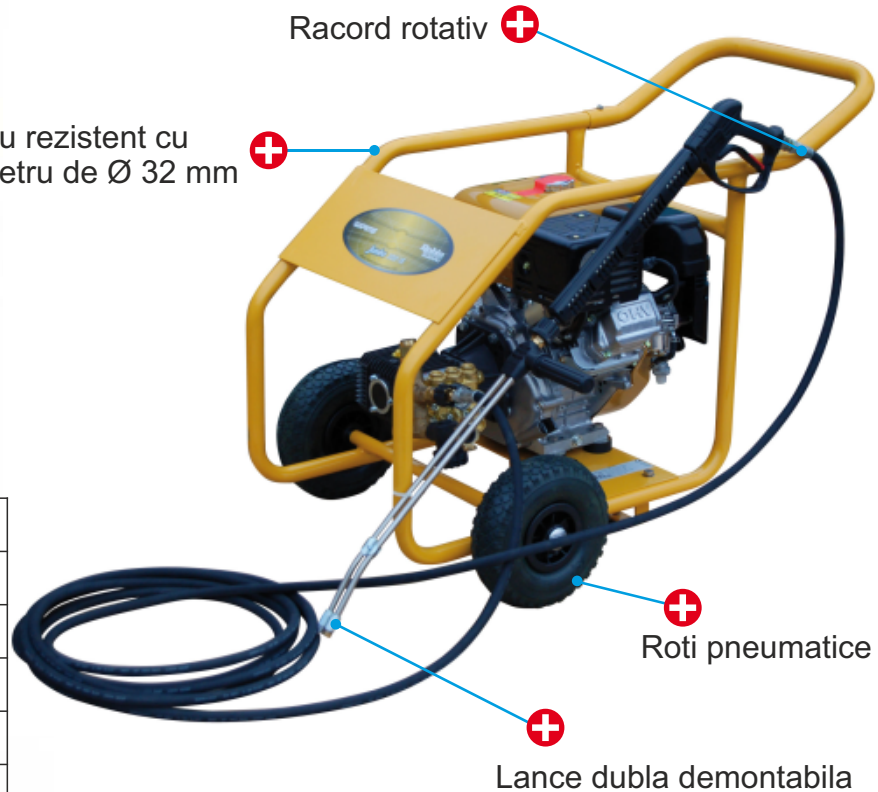

Motopompa de spalat cu presiune

Jumbo 250-15

Pompa **COMET**

Cadru rezistent cu
diametru de Ø 32 mm

Racord rotativ

Roti pneumatice

Lance dubla demontabila

Tambur furtun 20 m
Optional

Spalare cu presiune	Jumbo 250-15
Presiune max.	250 bar
Debit	15 l/min. - 900 l/h
Turatie motor	3600 rpm
Tip pompa	In linie
Model pompa	Comet
Temperatura max. apa	70° C
Protectie temperatura	Termo valva
Filtru pentru apa aspirata	Da
Racord aspirare	Ø 19 mm
Motor	EX 40 DUL SH
Tip motor	OHC 4 timpi
Aspirare aer	Turbo
Putere max.	14 cp - 3600 rpm
Cilindri motor	404 cm ³
Combustibil	Benzina
Capacitate rezervor	7.0 l
Autonomie	2h 30 min.
Pornire motor	la sfoara
Senzor lipsa ulei	Da
Greutate	66 kg
Dimensiuni L/l/h (mm)	770 x 485 x 580