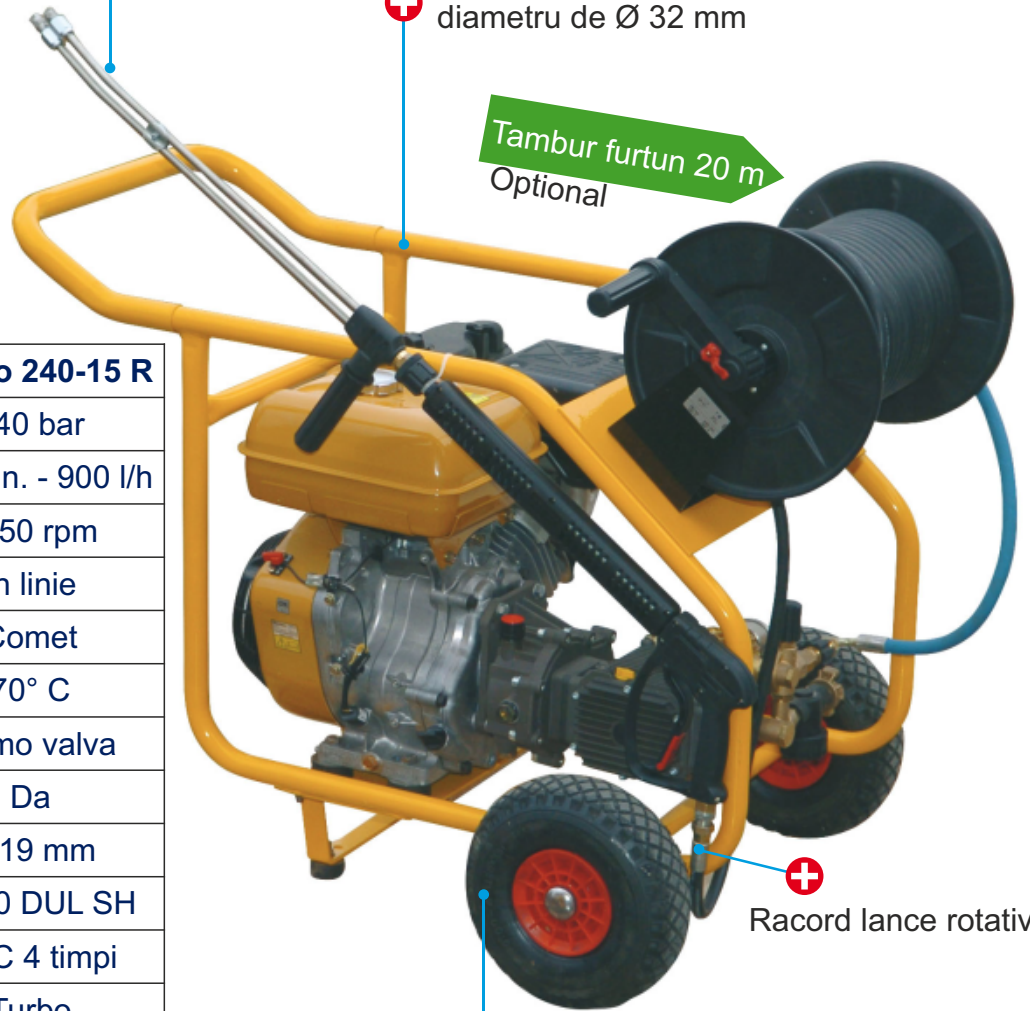

Motopompa de spalat cu presiune

Jumbo 240-15 R

Pompa **COMET**

Lance dubla demontabila

Cadru rezistent cu
diametru de Ø 32 mm

Tambur furtun 20 m
Optional

Racord lance rotativ

Roti pneumatice

Spalare cu presiune	Jumbo 240-15 R
Presiune max.	240 bar
Debit	15 l/min. - 900 l/h
Turatie motor	1450 rpm
Tip pompa	In linie
Model pompa	Comet
Temperatura max. apa	70° C
Protectie temperatura	Termo valva
Filtru pentru apa aspirata	Da
Racord aspirare	Ø 19 mm
Motor	EX 40 DUL SH
Tip motor	OHC 4 timpi
Aspirare aer	Turbo
Putere max.	14 cp - 3600 rpm
Cilindri motor	404 cm ³
Combustibil	Benzina
Capacitate rezervor	7.0 l
Autonomie	2h 30 min.
Pornire motor	la sfoara
Senzor lipsa ulei	Da
Greutate	60 kg
Dimensiuni L/l/h (mm)	770 x 485 x 580