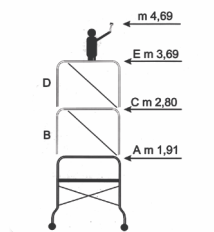

A m 1,91

A+B m 2,80

Tip	Descriere	Greutate kg	Inaltime m	Dimensiuni m
A	Aladin cu platforma de lucru, 4 roti cu frane Ø100mm	34,5	1,91	1,78x0,80
B	Extensii	7,5	0,89	1,50x0,65
C	A+B	42	2,80	1,78x0,80

Baby

Schela Baby este ideala pentru lucrari de mentenanta. Poate trece prin usi de dimensiuni standard si coridoare.

Schela din otel, vopsita, complet pliabila.
4 roti cu frane: Ø 100 mm
Platforma de lucru formata din cadru de otel si placa de lemn
Capacitate 110 kg (o pers. inclusa)
Trepte anti-alunecare cu inaltime de 30 cm
Cadru din tubulatura de otel Ø 32 mm

A m 1,91

A+B m 2,80

Tip	Descriere	Componente	Greutate kg	Inaltime m	Inaltime de lucru m	Dimensiuni m
A	Baby	2 cadre cu roti cu frane, 1 platforma de lucru fara trapa de acces, 4 bare laterale, 2 bare protectie rosii, 2 bare de protectie mici rosii	32,5	1,91	3,30 - 3,60	1,78 x 0,80
B	Extensii intermediare pentru a ajunge la 2.80m	2 cadre si 2 bare diagonale	7,5	0,89	/	/
C=A+B	Baby 2.80 m (complet)	A+B	40,0	2,80	4,00 - 4,30	1,78 x 0,80
D	Kit extensii pentru a ajunge la 3.69 m (cu schela de 2.80m)	2 cadre, 2 bare diagonale galvanizate telescopice, 4 stabilizatoare, 1 platforma de lucru fara trapa de acces, 2 bare de protectie	15,5	0,89	/	/
E	Baby 3.69m (complet)	2 cadre cu roti cu frane, 4 cadre, 2 bare diagonala galvanizate telescopice, 1 platforma de lucru cu trapa de acces, 4 bare laterale, 2 bare de protectie laterale rosii, 2 bare scurte de protectie rosii, 4 bare stabilizatoare, 2 balustrade	55,0	3,69	4,90 - 5,20	1,78 x 0,80