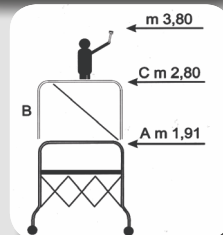

Se poate dezambla complet
4 roti cu franeL Ø100mm
Platforma de lucru: fabricata din cadru de otel si placa de lemn.
Capacitate: 110 kg (o pers. inclusa)
Trepte anti-alunecare inaltime 30 cm
Cadru: tubulatura de otel Ø32 mm

A m 1,91

A+B m 2,80

Tip	Descriere	Greutate kg	Inaltime m	Dimensiuni m
A	Aladin cu platforma de lucru, 4 roti cu frane Ø100mm	34,5	1,91	1,78x0,80
B	Extensii	7,5	0,89	1,50x0,65
C	A+B	42	2,80	1,78x0,80

Baby

Schela Baby este ideala pentru lucrari de mentenanta. Poate trece prin usi de dimensiuni standard si coridoare.

Schela din otel, vopsita, complet pliabila.
4 roti cu frane: Ø 100 mm
Platforma de lucru formata din cadru de otel si placa de lemn
Capacitate 110 kg (o pers. inclusa)
Trepte anti-alunecare cu inaltime de 30 cm
Cadru din tubulatura de otel Ø 32 mm

A m 1,91

A+B m 2,80

Tip	Descriere	Componente	Greutate kg	Inaltime m	Inaltime de lucru m	Dimensiuni m
A	Baby	2 cadre cu roti cu frane, 1 platforma de lucru fara trapa de acces, 4 bare laterale, 2 bare protectie rosii, 2 bare de protectie mici rosii	32,5	1,91	3,30 - 3,60	1,78 x 0,80
B	Extensii intermediare pentru a ajunge la 2.80m	2 cadre si 2 bare diagonale	7,5	0,89	/	/
C=A+B	Baby 2.80 m (complet)	A+B	40,0	2,80	4,00 - 4,30	1,78 x 0,80
D	Kit extensii pentru a ajunge la 3.69 m (cu schela de 2.80m)	2 cadre, 2 bare diagonale galvanizate telescopice, 4 stabilizatoare, 1 platforma de lucru fara trapa de acces, 2 bare de protectie	15,5	0,89	/	/
E	Baby 3.69m (complet)	2 cadre cu roti cu frane, 4 cadre, 2 bare diagonala galvanizate telescopice, 1 platforma de lucru cu trapa de acces, 4 bare laterale, 2 bare de protectie laterale rosii, 2 bare scurte de protectie rosii, 4 bare stabilizatoare, 2 balustrade	55,0	3,69	4,90 - 5,20	1,78 x 0,80