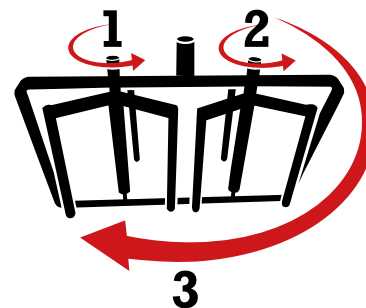

Echipare optionala

- ✓ Kit 5 cuve

Mix All

Utilizare

Ideal pentru santiere de mici dimensiuni sau lucrari de mentenanta. Greutate redusa, dimensiuni compacte si foarte silentios. Pretabil pentru utilizare profesionala. Special conceput pentru malaxarea sapelor autonivelante si beton. Material omogen fara bule de aer.

NEW

NOUL TIP DE PALE
CU ROTIRE IN 3 AXE

Malaxor	Mix All
Putere motor electric	0.55 kW
Voltaj	230V/50Hz
Viteza de rotire malaxor	55 rpm
Diametru cuva incarcare	580 mm
Capacitate cuva incarcare	56 l
Volum net de amestecare	47 l
Greutate utilaj (ambalaj)	30 (32) kg
Dimensiuni LxIxh (mm)	630x580x795
Dimensiuni LxIxh (ambalaj)	620x585x455