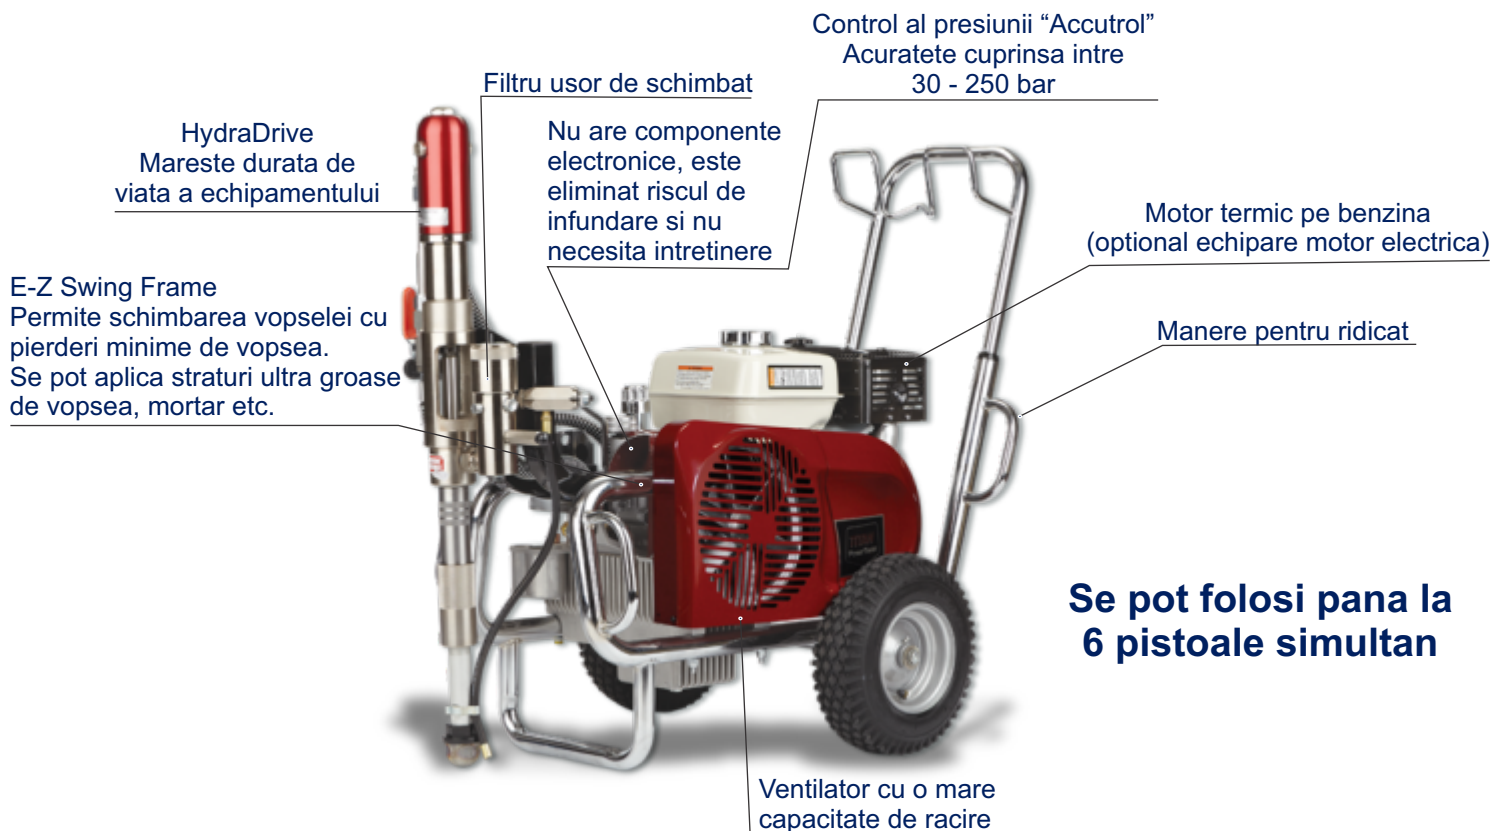

## PowrTwin 12000 DI Plus

**Se pot folosi pana la 6 pistoale simultan**

<b>Titan PowrTwin</b>	<b>12000 DI Plus</b>
Putere motor	Honda 8.5 cp
Combustibil	Benzina
Presiune de lucru	24.8 mpa
Debit	11.9 l/min.
Duza max. cu 1 pistol	0.059" / 1.50 mm
Duza max. cu 2 pistoale	0.040" / 1.01 mm
Duza max. cu 3 pistoale	0.034" / 0.86 mm
Duza max. cu 4 pistoale	0.030" / 0.76 mm
Duza max. cu 5 pistoale	0.026" / 0.66 mm
Duza max. cu 6 pistoale	0.024" / 0.61 mm
Greutate	88 kg
Dimensiuni L/l/h (mm)	1168 / 686 / 866

**Prin intermediul unui accesoriu optional se poate schimba motorul cu unul electric in cateva secunde fara a folosi alte unelte**

**Imersie directa**  
Permite operatiuni de aplicare a straturilor ultra groase, mai usor solicitand mai putin pompa