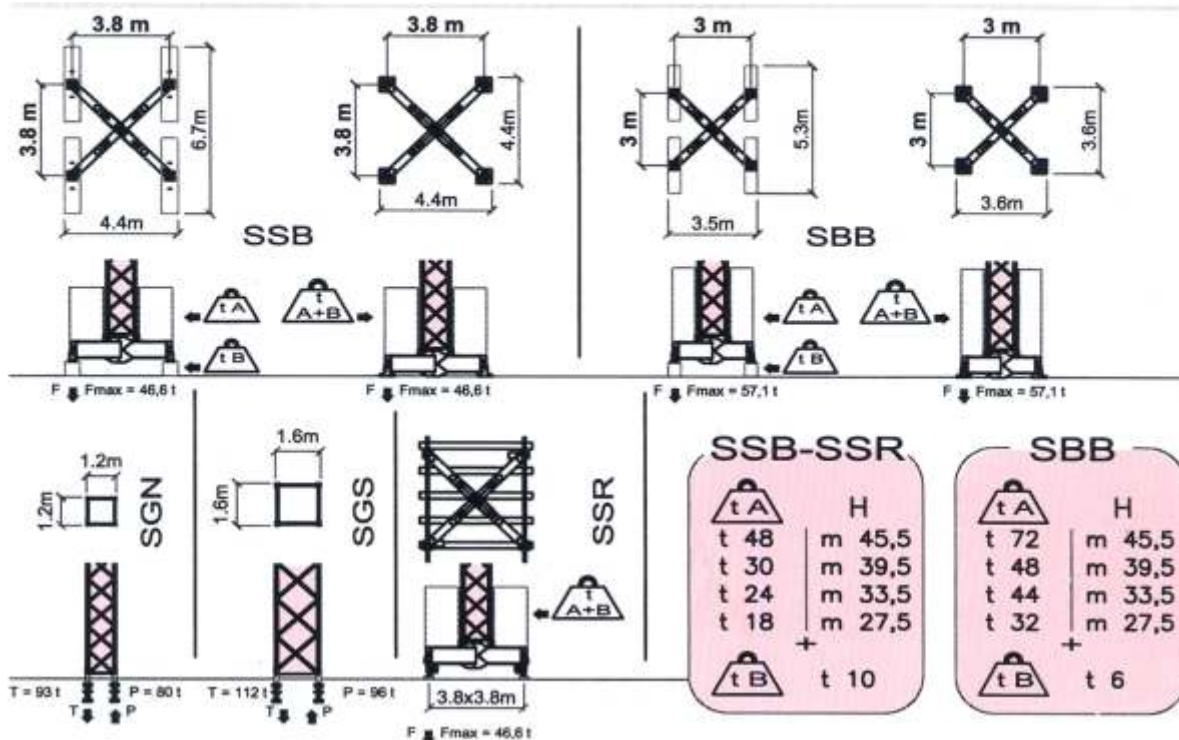

Macara Turn

Sky 500

Suporturi la sol

Grup motor	US 220 S	US 250 S	US 300 I	US 380 I
Date electrice	400 V (+5% -5%) - 50 Hz 22 kW Trifazat	400 V (+5% -5%) - 50 Hz 27 kW Trifazat	400 V (+5% -5%) - 50 Hz 23 kW Trifazat	400 V (+5% -5%) - 50 Hz 31 kW Trifazat
Ridicare	<table border="1"> <tr><td>5</td><td>2600</td><td>2,2</td></tr> <tr><td>21</td><td>2600</td><td>8,8</td></tr> <tr><td>42</td><td>1300</td><td>10,3</td></tr> </table>	<table border="1"> <tr><td>6</td><td>2600</td><td>3,7</td></tr> <tr><td>25</td><td>2600</td><td>14,7</td></tr> <tr><td>50</td><td>1300</td><td>14,7</td></tr> </table>	<table border="1"> <tr><td>5</td><td>2600</td><td rowspan="5">11</td></tr> <tr><td>23</td><td>2600</td></tr> <tr><td>44</td><td>1300</td></tr> <tr><td>52</td><td>650</td></tr> </table>	<table border="1"> <tr><td>7</td><td>2600</td><td rowspan="4">18</td></tr> <tr><td>32</td><td>2600</td></tr> <tr><td>62</td><td>1300</td></tr> <tr><td>76</td><td>650</td></tr> </table>
Cărucior	<table border="1"> <tr><td>21</td><td>1,5</td></tr> <tr><td>42</td><td>2,2</td></tr> </table>	<table border="1"> <tr><td>21</td><td>1,5</td></tr> <tr><td>42</td><td>2,2</td></tr> </table>	<table border="1"> <tr><td>10</td><td rowspan="3">2,2</td></tr> <tr><td>26</td></tr> <tr><td>50</td></tr> </table>	<table border="1"> <tr><td>10</td><td rowspan="3">2,2</td></tr> <tr><td>26</td></tr> <tr><td>50</td></tr> </table>
Rotire braț	0,3 - 0,9 rpm Rotire braț electronic senzitiv			2 x 55 Nm
Șină	17,0 m/min.			2 x 2,2 kW

sky 500

www.italiastar.ro

Italia Star Com Due S.R.L.
Autostrada București - Pitești km. 13.2
Loc. Chiajna - Ilfov
Tel: 021.433.03.27
Fax: 021.433.03.26
info@italiastar.ro www.italiastar.ro