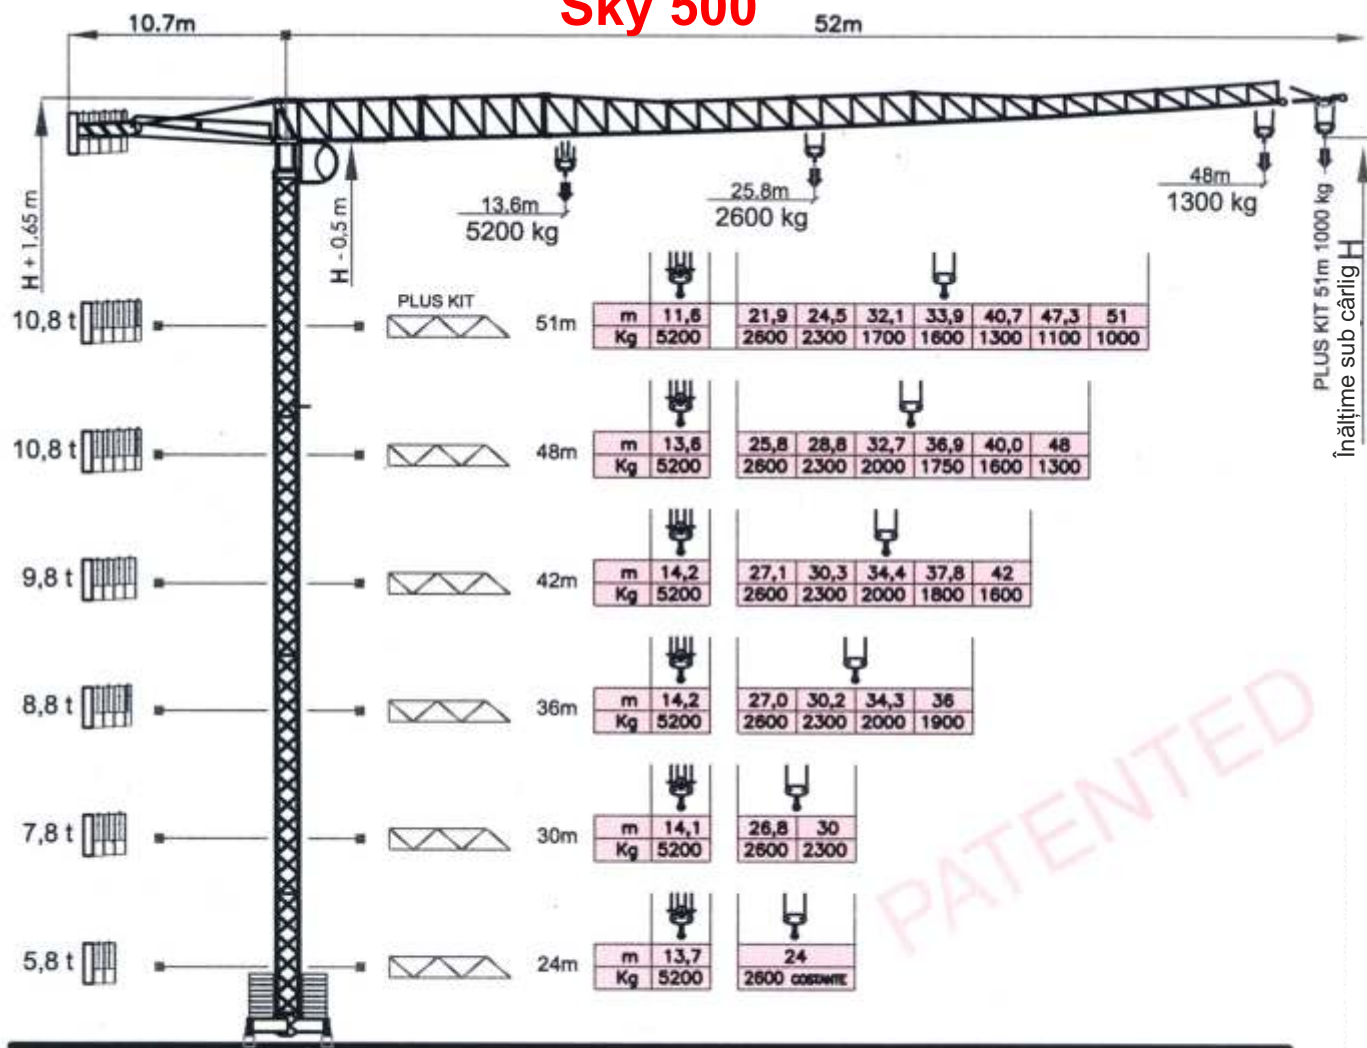

Macara Turn

Sky 500

Datele și măsurătorile au o valoare orientativă.

Compoziția turnului

Configuration	14 m	16 m	18 m	20 m	22 m	24 m	26 m	28 m	30 m	32 m	34 m	36 m	38 m	44 m	51,5 m	57,5 m
H - SGN																
H - SSB / SBB	14,8 m	16,8 m	18,8 m	20,8 m	22,8 m	24,8 m	26,8 m	28,8 m	30,8 m	32,8 m	34,8 m	36,8 m	38,8 m	44,8 m		
H - SSB / SBB + Δ	15,5 m	17,5 m	19,5 m	21,5 m	23,5 m	25,5 m	27,5 m	29,5 m	31,5 m	33,5 m	35,5 m	37,5 m	39,5 m	45,5 m	H-SGS	
Compoziție elemente	TNN	TND +TND +TNF	TND +TNN	TNF +TNN	TND +TND +TNN	TND +TNF +TNN	TNN	TND +TND +TNF +TNN	TND +TNN +TNN	TNF +TNN +TNN	TND +TND +TNN +TNN	TND +TNF +TNN +TNN	TND +TNN +TNN	TNN +TNN +TNN +TPF	TNN +TNN +TNN +JTN +TRN	TNN +TNN +TNN +JTN +TRF +TRN

Sky 500

sky500
CRANES

- Montarea cu ajutorul unei auto macarale de dimensiuni reduse, demontarea grupurilor de macara care nu depășește 2,4 t.
- Posibilitatea de a monta elementele brațului direct pe macara dacă spațiul la sol nu este suficient, cuprinzând frânghiile, căruciorul și troliul.
- Posibilitatea de a monta brațul în elemente unice, fără a fi nevoie de spațiu la sol.
- Selectarea versiunii troliului cu sau fără invertor de frecvență și reeving în 4 părți, dublând capacitatea de încărcare.
- Selectarea grupurilor de bază fie cu baze auto-nivelante, fie cu elemente turn turnate.
- Dispozitiv electronic de tracțiune cu control direct al mișcării pentru o manevrare ușoară.
- Înălțime utilă mare, cu macara fără ancorare.
- Turn macara și contra braț galvanizate, în echiparea standard.