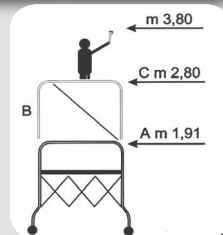

Se poate dezambla complet
4 roti cu franeL Ø100mm
Platforma de lucru: fabricata din cadru de otel si placa de lemn.
Capacitate: 110 kg (o pers. inclusa)
Trepte anti-alunecare inaltime 30 cm
Cadru: tubulatura de otel Ø32 mm

A m 1,91

A+B m 2,80

Tip	Descriere	Greutate kg	Inaltime m	Dimensiuni m
A	Aladin cu platforma de lucru, 4 roti cu frane Ø100mm	34,5	1,91	1,78x0,80
B	Extensii	7,5	0,89	1,50x0,65
C	A+B	42	2,80	1,78x0,80

Baby

Schela Baby este ideala pentru lucrari de mentenanta. Poate trece prin usi de dimensiuni standard si coridoare.

Schela din otel, vopsita, complet pliabila.
4 roti cu frane: Ø 100 mm
Platforma de lucru formata din cadru de otel si placa de lemn
Capacitate 110 kg (o pers. inclusa)
Trepte anti-alunecare cu inaltime de 30 cm
Cadru din tubulatura de otel Ø 32 mm

A m 1,91

A+B m 2,80

Tip	Descriere	Componente	Greutate kg	Inaltime m	Inaltime de lucru m	Dimensiuni m
A	Baby	2 cadre cu roti cu frane, 1 platforma de lucru fara trapa de acces, 4 bare laterale, 2 bare protectie rosii, 2 bare de protectie mici rosii	32,5	1,91	3,30 - 3,60	1,78 x 0,80
B	Extensii intermediare pentru a ajunge la 2.80m	2 cadre si 2 bare diagonale	7,5	0,89	/	/
C=A+B	Baby 2.80 m (complet)	A+B	40,0	2,80	4,00 - 4,30	1,78 x 0,80
D	Kit extensii pentru a ajunge la 3.69 m (cu schela de 2.80m)	2 cadre, 2 bare diagonale galvanizate telescopice, 4 stabilizatoare, 1 platforma de lucru fara trapa de acces, 2 bare de protectie	15,5	0,89	/	/
E	Baby 3.69m (complet)	2 cadre cu roti cu frane, 4 cadre, 2 bare diagonala galvanizate telescopice, 1 platforma de lucru cu trapa de acces, 4 bare laterale, 2 bare de protectie laterale rosii, 2 bare scurte de protectie rosii, 4 bare stabilizatoare, 2 balustrade	55,0	3,69	4,90 - 5,20	1,78 x 0,80