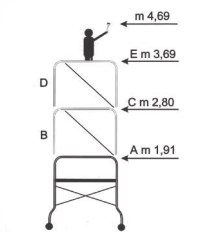

Se poate dezambla complet
4 roti cu franeL Ø100mm
Platforma de lucru: fabricata din cadru de otel si placa de lemn.
Capacitate: 110 kg (o pers. inclusa)
Trepte anti-alunecare inaltime 30 cm
Cadru: tubulatura de otel Ø32 mm

A m 1,91

A+B m 2,80

Tip	Descriere	Greutate kg	Inaltime m	Dimensiuni m
A	Aladin cu platforma de lucru, 4 roti cu frane Ø100mm	34,5	1,91	1,78x0,80
B	Extensii	7,5	0,89	1,50x0,65
C	A+B	42	2,80	1,78x0,80

Baby

Schela Baby este ideala pentru lucrari de mentenanta. Poate trece prin usi de dimensiuni standard si coridoare.

Schela din otel, vopsita, complet pliabila.
4 roti cu frane: Ø 100 mm
Platforma de lucru formata din cadru de otel si placa de lemn
Capacitate 110 kg (o pers. inclusa)
Trepte anti-alunecare cu inaltime de 30 cm
Cadru din tubulatura de otel Ø 32 mm

A m 1,91

A+B m 2,80

Tip	Descriere	Componente	Greutate kg	Inaltime m	Inaltime de lucru m	Dimensiuni m
A	Baby	2 cadre cu roti cu frane, 1 platforma de lucru fara trapa de acces, 4 bare laterale, 2 bare protectie rosii, 2 bare de protectie mici rosii	32,5	1,91	3,30 - 3,60	1,78 x 0,80
B	Extensii intermediare pentru a ajunge la 2.80m	2 cadre si 2 bare diagonale	7,5	0,89	/	/
C=A+B	Baby 2.80 m (complet)	A+B	40,0	2,80	4,00 - 4,30	1,78 x 0,80
D	Kit extensii pentru a ajunge la 3.69 m (cu schela de 2.80m)	2 cadre, 2 bare diagonale galvanizate telescopice, 4 stabilizatoare, 1 platforma de lucru fara trapa de acces, 2 bare de protectie	15,5	0,89	/	/
E	Baby 3.69m (complet)	2 cadre cu roti cu frane, 4 cadre, 2 bare diagonala galvanizate telescopice, 1 platforma de lucru cu trapa de acces, 4 bare laterale, 2 bare de protectie laterale rosii, 2 bare scurte de protectie rosii, 4 bare stabilizatoare, 2 balustrade	55,0	3,69	4,90 - 5,20	1,78 x 0,80